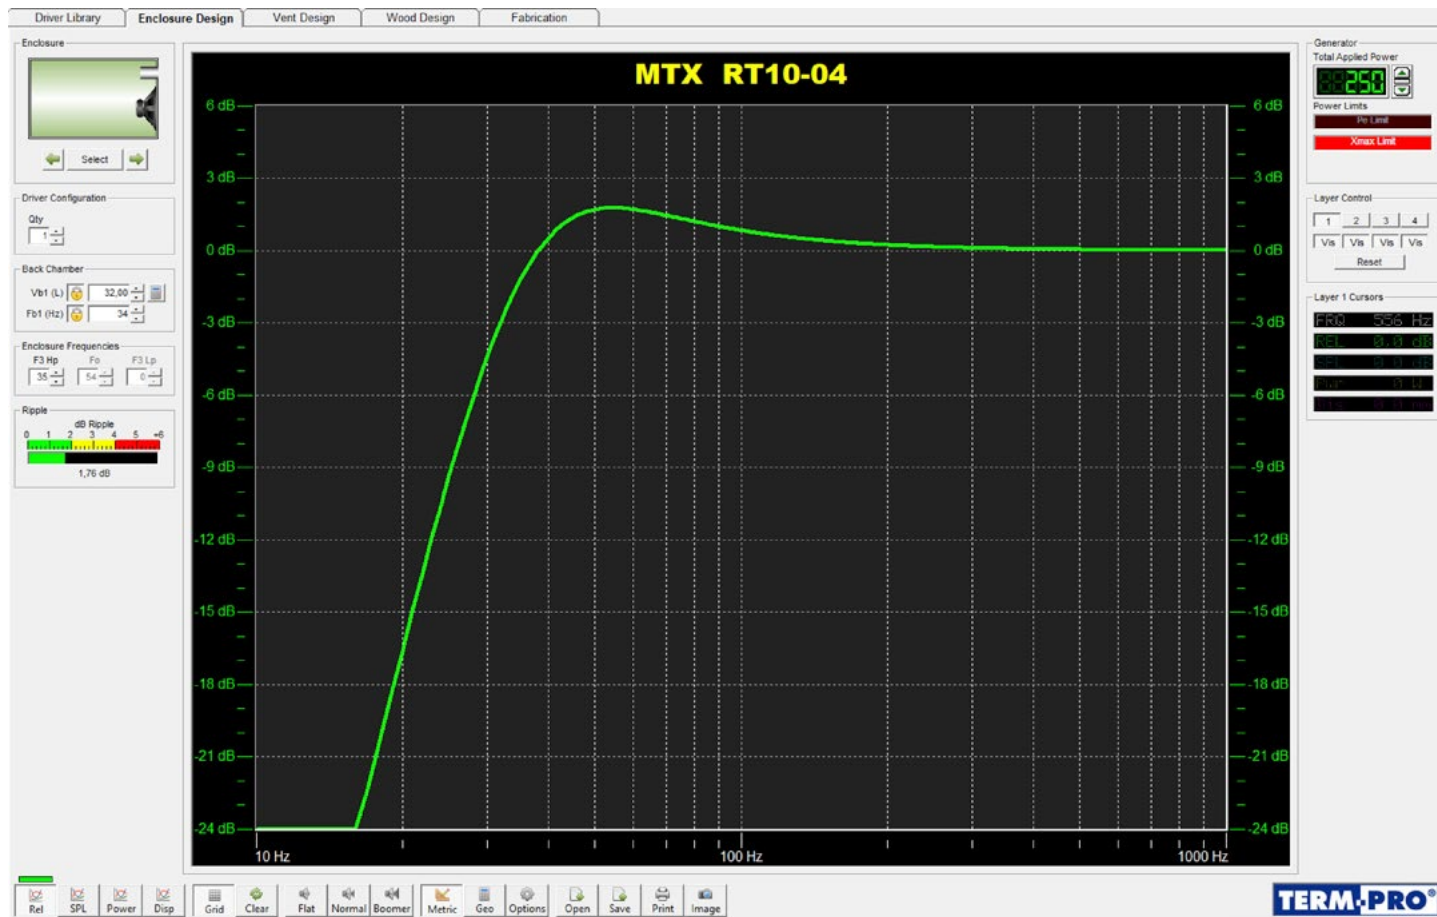

Vented Enclosure : 32.0 liters

Caja Reflex, Caisson Basse Reflex, Ventiliertes Gehäuse, Caixa Ventilada, Casse Bass Reflex, Gepoorte behuizing, Корпус с фазоинвертором, Refleksikotelo, Obudowa otwarta

Vented Enclosure

F_b : 34Hz

F_{-3} : 35Hz

Load volume : 32.0 liters

Subwoofer volume : 4.0 liters

Port volume : 1.25 liters

Internal volume : 37.25 liters

Suggested external dimensions : 30x50x35cm

Wood thickness : 25mm

Port : 2 solutions

- Aeroport : $\varnothing 7.5$ cm, depth 23cm
- Simple pipe : $\varnothing 7.5$ cm, depth 30cm

A : 30 x 50cm Cut out : 230mm

B : 30 x 50cm

C : 25 x 30cm