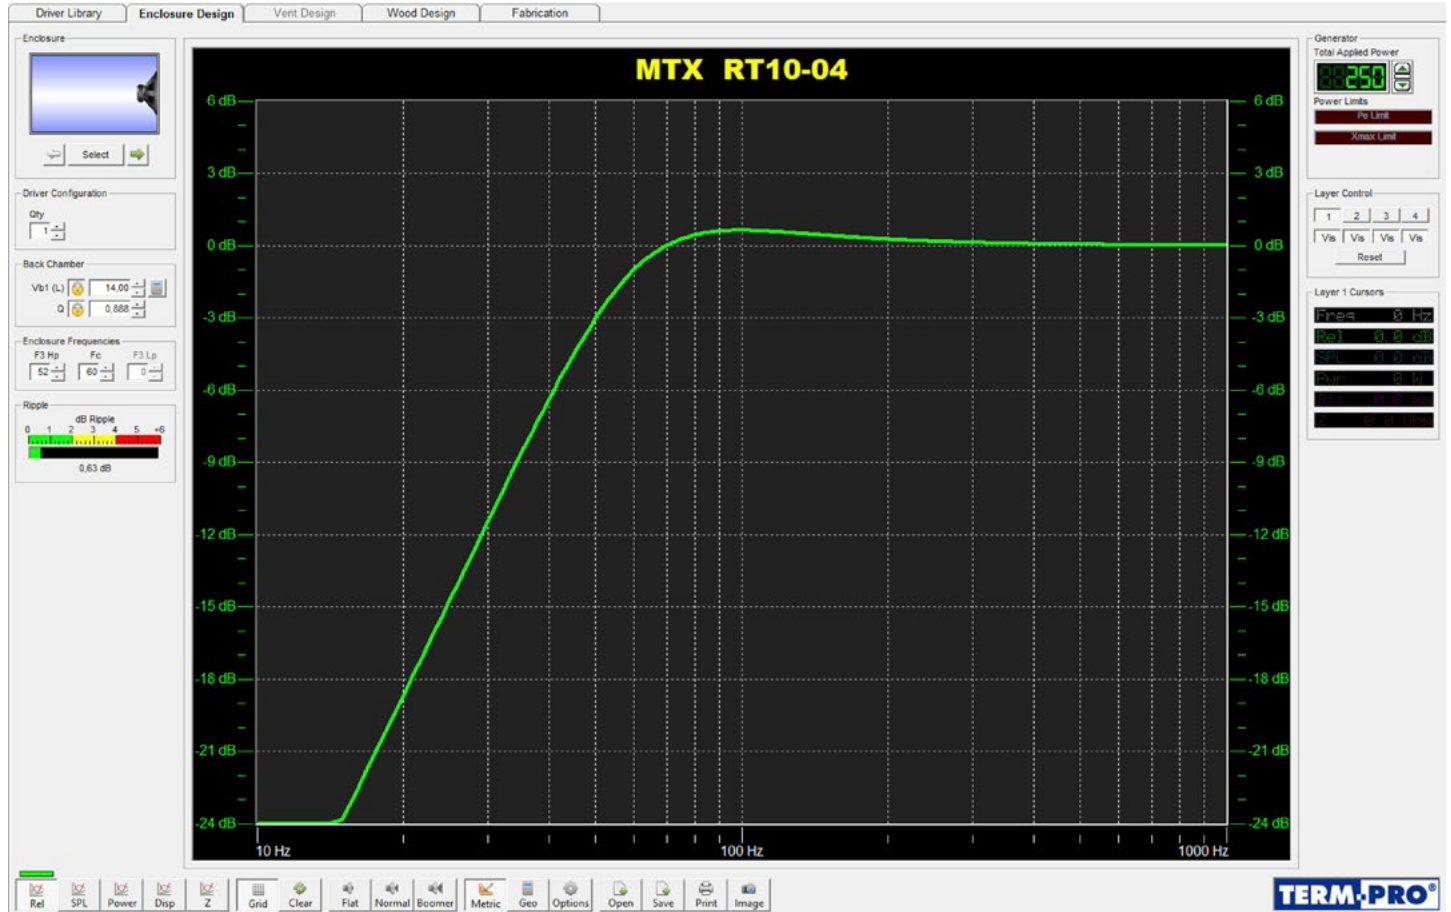

Recommended Amp Power : 125-250Watts RMS

La Potencia nominal recomendada, Puissance ampli recommandée, Empfohlene Verstärkerleistung, Potência de amplificação recomendada, Potenza consigliata dell'amplificatore, Geadviseerd versterker vermogen, Рекомендуемая мощность усилителя, Suositeltava vahvistinteho, Rekomendowana moc wzmacniacza

Sealed Enclosure : 14.0 liters

Caja Sellada, Caisson clos, Geschlossenes Gehäuse, Caixa selada, Box chiuso, Gesloten behuizing, Закрыты корпус, Suljettu kotelo, Obudowa zamknięta

Sealed Enclosure

Q_{tc} : 0,888

F_{3} : 52Hz

Net internal volume : 14.0 liters

Subwoofer volume : 4.0 liters

Load volume : 18.0 liters

Suggested external dimensions : 30x30x30cm

Wood thickness : 25mm MDF

A : 30 x 30cm Cut out : 230mm

B : 30 x 25cm

C : 25 x 25cm