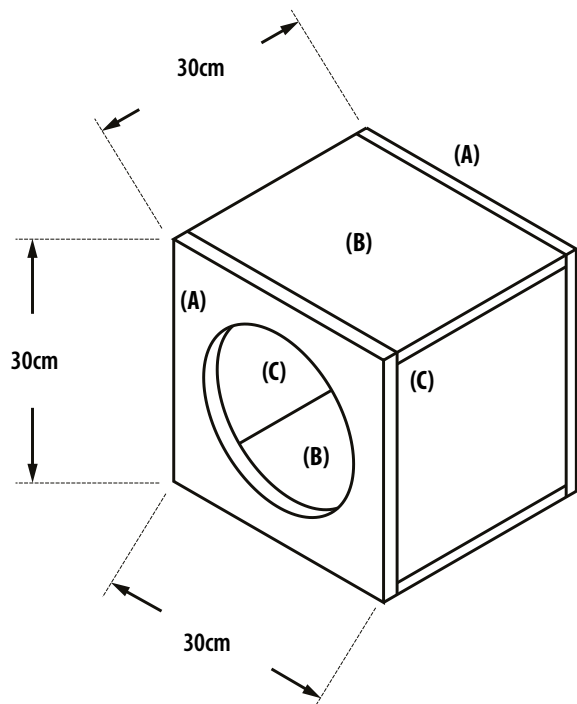

## RT10-04 Dimensions

Dimensiones, Dimensions, Abmessungen, Dimensões, Dimensiuni, Afmetingen, Размеры, Mítat, Wymiary

## Sealed Enclosure

$Q_{tc}$  : 0,888

$F_{3}$  : 52Hz

Net internal volume : 14.0 liters

Subwoofer volume : 4.0 liters

Load volume : 18.0 liters

Suggested external dimensions : 30x30x30cm

Wood thickness : 25mm MDF

A : 30 x 30cm Cut out : 230mm

B : 30 x 25cm

C : 25 x 25cm