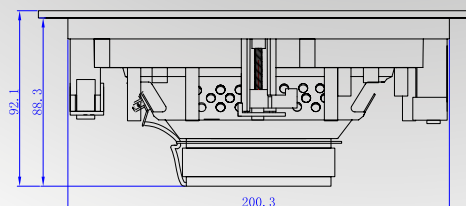

iWs65

Haut-parleurs de mur ou plafond 8Ω à encastrer 16,5cm (6.5")

Qualité sonore niveau Hifi

Tenue en puissance

Grille magnétique carrée ultra fine
facile à ajuster (elle tourne rond)

Tweeter neodyme orientable
25mm à dôme soie

Membrane papier imperméabilisé

Optimisé pour l'ampli
MTX iWa250

Caractéristiques

- HP coaxiaux 2 voies à encastrer
- Diamètre : 16,5cm (6.5")
- Puissance Peak : 150W
- Puissance RMS : 50W
- Sensibilité : 88,5dB/2,83v/1m
- Impédance : 8Ω
- Réponse : 45Hz - 25000Hz
- Profondeur : 90mm
- Tweeter orientable
- Tweeter 25mm à dôme soie
- Grilles extra fines sans bord