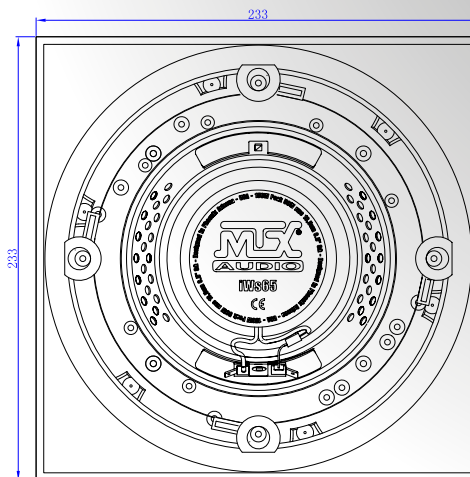

iWs65

Haut-parleurs de mur ou plafond 8Ω à encastrer 16,5cm (6.5")

Qualité sonore niveau Hifi

Tenue en puissance

Grille magnétique carrée ultra fine
facile à ajuster (elle tourne rond)

Tweeter neodyme orientable
25mm à dôme soie

Membrane papier imperméabilisé

Optimisé pour l'ampli
MTX iWa250

Caractéristiques

- HP coaxiaux 2 voies à encastrer
- Diamètre : 16,5cm (6.5")
- Puissance Peak : 150W
- Puissance RMS : 50W
- Sensibilité : 88,5dB/2,83v/1m
- Impédance : 8Ω
- Réponse : 45Hz - 25000Hz
- Profondeur : 90mm
- Tweeter orientable
- Tweeter 25mm à dôme soie
- Grilles extra fines sans bord