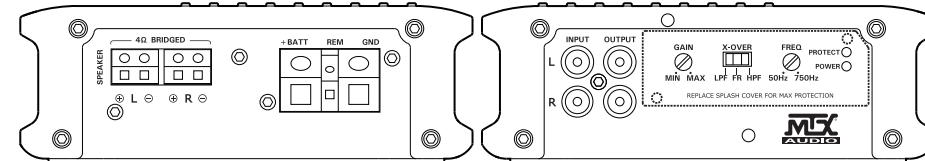

Panneaux latéraux