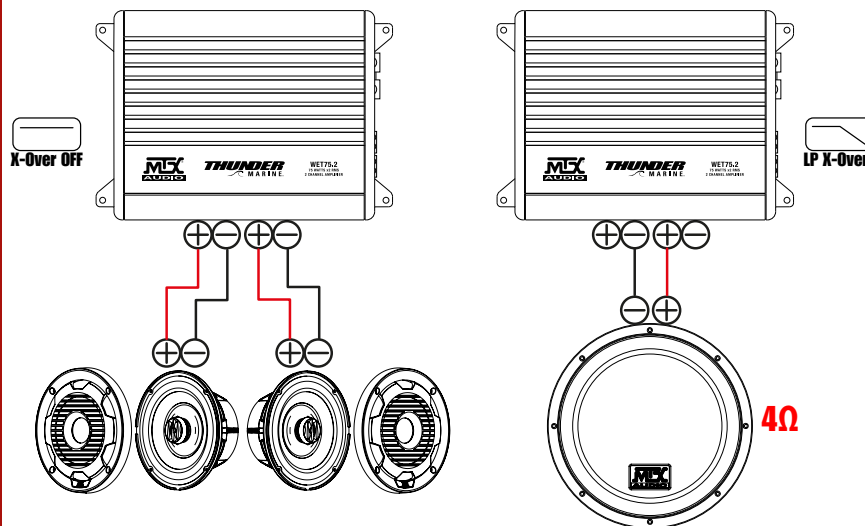

### Amplificateur Marine 2 canaux classe-AB 200W RMS avec filtre actif variable

L'amplificateur marine MTX WET75.2 est un 2 canaux Classe-AB développant 2x75W RMS. Il est conçu pour amplifier deux haut-parleurs ou un subwoofer. Il vous permet de profiter de la musique sur votre bateau à un niveau sonore élevé en toute qualité. Sa résistance aux UV et à l'humidité a été très soigneusement étudiée pour vous permettre d'en profiter longtemps, malgré l'humidité, le sel, le soleil et la chaleur.

#### Configuration 2 canaux et mono

Conçu pour répondre aux exigences de durabilité et de fiabilité du milieu marin

Résiste à l'humidité et aux projections d'eau

Circuit imprimé traité silicone

Connecteurs en acier inoxydable pour résister à la corrosion