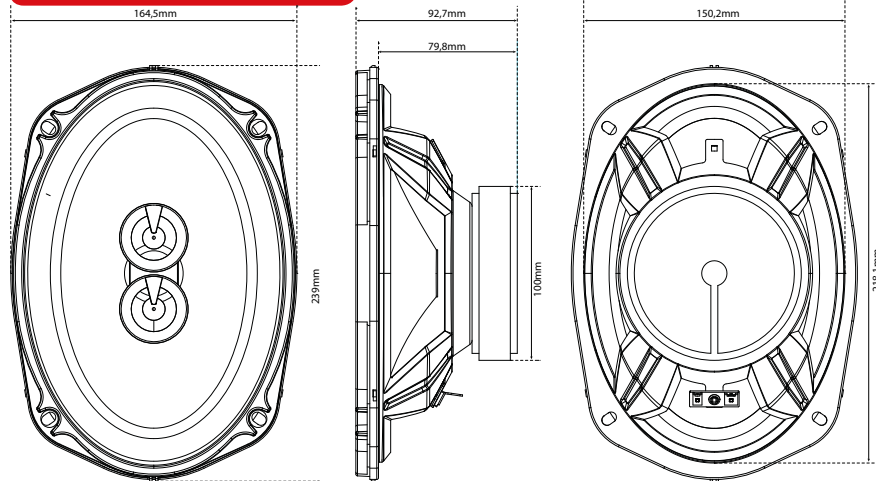

## TX269C

Haut-parleurs coaxiaux Ø16x23cm (6x9") 4Ω 80W RMS

### Dimensions

Fonctionne parfaitement sur un autoradio d'origine, et bien mieux sur l'ampli MTX TX2450 ou TX450

Membrane Polypropylène injecté électroplaquée et brossée

Logos découpés au laser pour une finition parfaite

Double tweeter à aimant strontium avec pièce de mise en phase

Bobine Aluminium 25mm pour un refroidissement efficace

Grilles incluses

Forte tenue en puissance

Écoute douce et musicale

### Caractéristiques

- Haut-parleurs coaxiaux 3 voies
- Diamètre : 16x23cm (6x9")
- Puissance Peak : 320W
- Puissance RMS : 80W
- Sensibilité : 93,5dB/2,83v/1m
- Impédance : 4Ω
- Réponse : 24Hz - 22000Hz
- Profondeur : 79,8mm
- Grilles incluses