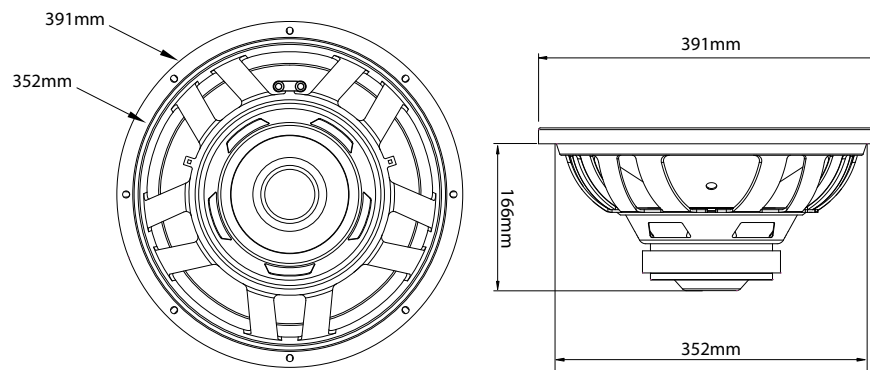

## RT15-04 Subwoofer 38cm 4Ω 300W RMS

### Dimensions

### Paramètres

Fs : 20 Hz  
Re : 3,60 Ω  
Z : 4Ω  
Qms : 6,07  
Qts : 0,52  
Vas : 223 liters  
Mms : 263 grams  
Cms : 231 mm/N  
Bl : 15,3 N/A  
Sd : 830 cm<sup>2</sup>  
Vd : 1,162 liters  
Xmax : 14,5 mm  
Prms : 300 Watts  
SPL 2,83V/1m : 94,7 dB

### Caractéristiques

- Subwoofer
- Diamètre : 38cm (15")
- Puissance Max : 900W
- Puissance RMS : 300W
- Sensibilité : 94,7dB/2,83v/1m
- Impédance : 4Ω
- Réponse : 20Hz - 500Hz
- Profondeur : 16,6cm

Suspension eXtra large en  
caoutchouc pour une faible  
distorsion et un Xmax important.