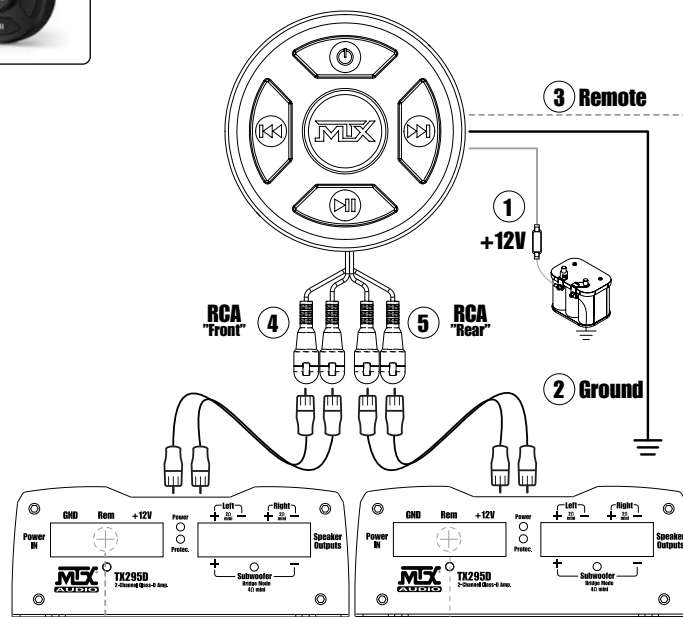

AWBTC

Récepteur et télécommande Bluetooth universel IP65 résistant à l'eau, la boue et la poussière

Trois options de montage

Branchements

Dimensions

Avec n'importe quel ampli sur n'importe quel moyen de locomotion... Le MTX AWBTC est un récepteur universel Bluetooth et une télécommande qui est conçu pour fonctionner avec tous les appareils Bluetooth, y compris les iPhone, les iPad et les appareils sous Android, smartphones et tablettes. Il est facile à installer et à utiliser. Tout est intégré dans la télécommande. Il transforme votre appareil mobile (compatible Bluetooth) en source de votre système audio. Conçu pour être monté sur une grande variété de véhicules, il est compatible avec la plupart des amplificateurs. Nous l'avons conçu pour être utilisé sur des motos, des bateaux, des voitures, des camions ou encore des véhicule de loisir...

Utilisation idéale : bateaux, voitures, camions, motos, véhicules de loisir

Connexion Bluetooth simplifiée avec reconnexion automatique

Étanchéité certifiée IP65

Alimentation 12V

Remplace l'autoradio et se connecte sur n'importe quel amplificateur

Câblage et différentes pièces de montage inclus

Fonctionne avec tout type d'appareil Bluetooth (Tablettes, ordinateurs ou téléphones)

Trois options de montage (En surface, intégré ou accroché)

Caractéristiques

- Commandes : Volume +/-, Power, Play/Pause, Chanson suivante/précédente
- Double paire de sorties RCA
- Étanchéité certifiée IP65
- Alimentation 12V
- Diamètre : 59mm
- Epaisseur (avec le bouton de volume) : 36mm
- Profondeur d'encastrement : 19mm
- Trois différents montages possibles