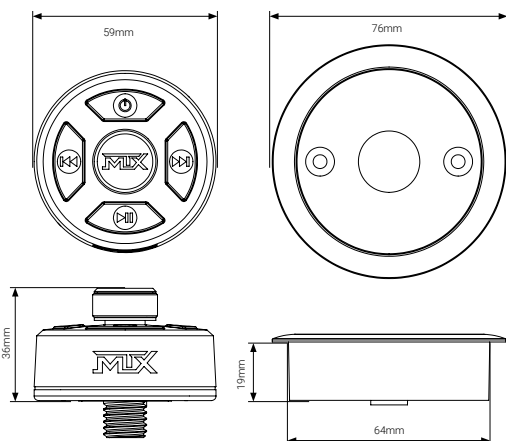

AWBTC

Récepteur et télécommande Bluetooth universel IP65 résistant à l'eau, la boue et la poussière

Trois options de montage

Branchements

Dimensions

Avec n'importe quel ampli sur n'importe quel moyen de locomotion... Le MTX AWBTC est un récepteur universel Bluetooth et une télécommande qui est conçu pour fonctionner avec tous les appareils Bluetooth, y compris les iPhone, les iPad et les appareils sous Android, smartphones et tablettes. Il est facile à installer et à utiliser. Tout est intégré dans la télécommande. Il transforme votre appareil mobile (compatible Bluetooth) en source de votre système audio. Conçu pour être monté sur une grande variété de véhicules, il est compatible avec la plupart des amplificateurs. Nous l'avons conçu pour être utilisé sur des motos, des bateaux, des voitures, des camions ou encore des véhicule de loisir...

- Commandes : Volume +/-, Power, Play/Pause, Chanson suivante/précédente
- Double paire de sorties RCA
- Étanchéité certifiée IP65
- Alimentation 12V
- Diamètre : 59mm
- Epaisseur (avec le bouton de volume) : 36mm
- Profondeur d'encastrement : 19mm
- Trois différents montages possibles