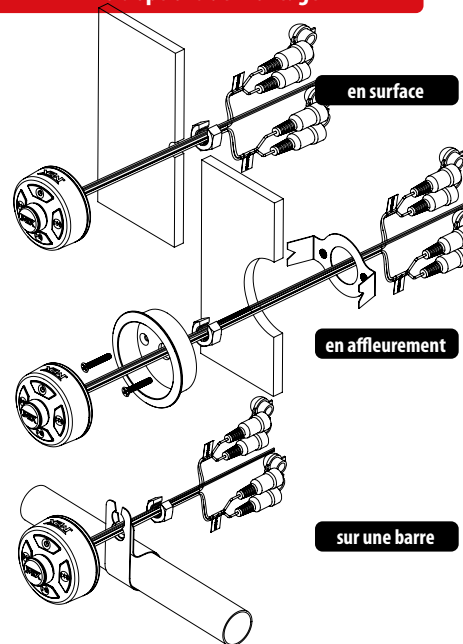

AWBTC

Récepteur et télécommande Bluetooth universel IP65 résistant à l'eau, la boue et la poussière

Trois options de montage

Branchements

Dimensions

Avec n'importe quel ampli sur n'importe quel moyen de locomotion... Le MTX AWBTC est un récepteur universel Bluetooth et une télécommande qui est conçu pour fonctionner avec tous les appareils Bluetooth, y compris les iPhone, les iPad et les appareils sous Android, smartphones et tablettes. Il est facile à installer et à utiliser. Tout est intégré dans la télécommande. Il transforme votre appareil mobile (compatible Bluetooth) en source de votre système audio. Conçu pour être monté sur une grande variété de véhicules, il est compatible avec la plupart des amplificateurs. Nous l'avons conçu pour être utilisé sur des motos, des bateaux, des voitures, des camions ou encore des véhicule de loisir...

Utilisation idéale : bateaux, voitures, camions, motos, véhicules de loisir

Connexion Bluetooth simplifiée avec reconnexion automatique

Étanchéité certifiée IP65

Alimentation 12V

Remplace l'autoradio et se connecte sur n'importe quel amplificateur

Câblage et différentes pièces de montage inclus

Fonctionne avec tout type d'appareil Bluetooth (Tablettes, ordinateurs ou téléphones)

Trois options de montage (En surface, intégré ou accroché)

Caractéristiques

- Commandes : Volume +/-, Power, Play/Pause, Chanson suivante/précédente
- Double paire de sorties RCA
- Étanchéité certifiée IP65
- Alimentation 12V
- Diamètre : 59mm
- Epaisseur (avec le bouton de volume) : 36mm
- Profondeur d'encastrement : 19mm
- Trois différents montages possibles