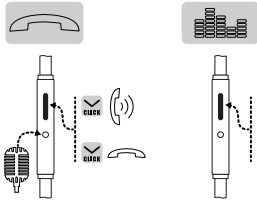

MTX® AUDIO

iX3

**Super Flexible Comfortable Unbreakable
Lightweight Noise Isolation Rich Bass Headphones**

Designed by MTX in Phoenix, AZ - USA

**Casque Audio Super Léger, Comfortable, Extra Flexible,
Indestructible, Très isolant et Riche en Grave
Dessiné à par MTX à Phoenix, AZ - USA**

USA - UK

Thank you for purchasing the MTX iX3 high quality high definition high bass head-phone. The iX3 is designed to add a deeper dimension and bring your music to life no matter where you are. Whether you are listening to your portable music device, smartphone, or tablet, the iX3 delivers crystal clear sound. The iX3 is your newest can't forget headphone. Congratulations for making a smart choice and enjoy the ultimate audio experience with MTX.

Remote and Mic :

The mic+remote control are universal. They are compatible with Apple® and Android® OS. The remote allows user to play/pause music and answer/disconnect phone calls. Phone mode : Click once to answer an incoming call, and click again to hang up.

Music mode : Click once once for play/pause, click twice to skip forward, click three times to skip back. With Apple® devices, a long push will launch Siri®.

Left or Right input :

Both the left and right 3.5mm inputs function the same way. You can connect to either side based on your preference, and you can swap sides whenever you want.

Daisy chain :

Multiple iX3 units can share the same audio source using 3.5mm Input/Output. You just have to connect the second iX3 to the remaining 3.5mm jack input that becomes an output.

Unbreakable head-band :

Super Flexible Unbreakable stainless steel headband... You can twist it as much as you want... You can adjust the pressure as many times as you want...

Flat tangle free cable :