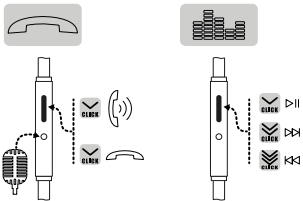

DE

Danke, dass Sie sich für MTX Audio High Definition Kopfhörer entschieden haben. Die iX3 überzeugen durch tiefe Basswiedergabe und erwecken Ihre Musik zum Leben - egal wo sie gerade sind. Ob Sie Ihren portablen Musikplayer, Smartphone oder Tablet nutzen - die iX3 liefern kristallklaren Sound. Viel Spass mit Ihren neuen iX3 - genießen Sie das ultimative Klangerlebnis mit MTX.

Fernbedienung und Mikro :

Mikro-Fernbedienung sind universell und kompatibel mit Apple® und Android® OS. Mit der Fernbedienung kann die Musik gestartet/unterbrochen werden und es können Anrufe angenommen/beendet werden.

Telefonmodus: Drücken Sie einmal, um einen eingehenden Anruf anzunehmen und ein weiteres mal, um den Anruf zu beenden.

Musikmodus: Drücken Sie einmal für Wiedergabe/Pause, zweimal um vorwärts zu springen, dreimal um zurück zu springen.

Bei Apple® Geräten startet ein langer Druck Siri®.

Eingänge links und rechts :

Beide 3,5mm Eingänge sind von der Funktion identisch. Das Audiokabel kann - ganz wie Sie es möchten - mit einem der beiden Eingänge verbunden und jederzeit getauscht werden.

Daisy Chain :

Mehrere iX3 können über die 3,5mm Ein-/Ausgänge mit derselben Audioquelle verbunden werden. Verbinden Sie den zweiten iX3 einfach mit dem freien 3,5mm Klinkeanschluss des ersten iX3, der dann als Ausgang fungiert.

Nahezu unzerstörbares Kopfband :

Sehr stabiles, super flexibles Kopfband aus rostfreiem Stahl... Sie können es drehen, wie Sie möchten... Sie können den Druck anpassen, so oft Sie möchten.

Flaches, verknotungsfreies Kabel:

Das Kabel der iX3 ist flach und verknotungsfrei. Kein Ärger beim Entnehmen aus der Trage- oder Hosentasche aufgrund verknoteter Kopfhörer-Kabel..

Links und rechts unterscheiden:

Die Ohrhörer sind mit L (für links) und R (für rechts) beschriftet.

Tragetasche :

Stabile, hochwertige Tragetasche im Lieferumfang der iX3 enthalten. So überstehen die iX3 auch Reisen sicher und halten länger.

Technische Daten :

- Wirkungsgrad: 113dB (1mW)
- Impedanz: 32Ω
- Frequenzgang: 10Hz-25000Hz

Hören Sie verantwortungsbewusst!

MTX möchte, dass Sie Ihre iX1 und Ihr Gehör lange genießen. Dauerhaftes Hören bei hohen Lautstärken kann Ihr Gehör schädigen. Das United States Department of Labor empfiehlt, folgende Werte nicht zu überschreiten :

- 90db : maximal 8 Stunden / Tag
- 92db : maximal 6 Stunden / Tag
- 95db : maximal 4 Stunden / Tag
- 97db : maximal 3 Stunden / Tag
- 100db : maximal 2 Stunden / Tag
- 102db : maximal 90 Minuten / Tag
- 105db : maximal 60 Minuten / Tag
- 110db : maximal 30 Minuten / Tag
- 115db : maximal weniger als 15 Minuten / Tag
- 120db : sofortige Gefahr, 0 Minuten / Tag

Support, Fragen, Garantie und weitere Informationen: - USA, Asien, Australien und Südafrika: Bitte besuchen Sie mtxaudio.com
- Europa, Mittlerer Osten und Afrika: Bitte besuchen Sie mtxaudio.eu

RO

Vamultumim pentru ca ati achizitionat castile MTX iX3, casti cu o inalta definitie si bass puternic. iX3 sunt proiectate sa adauge o dimensiune adanca si sa aduca muzicala viata oriunde ati fi. Chiar daca ascultati la dispozitivul portabil, smartphone sau tableta, iX3 livreaza un sunet clar precum cristalul. iX3 sunt cele mai noi casti pe care nu le poti uita. Felicitari pentru ca ati facut o alegere inteligenta si va bucurati de experienta audi exceptionala MTX.