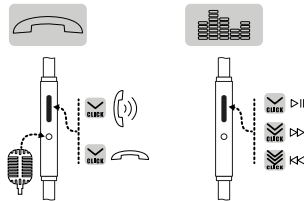

Telecomanda si microfonul :

Conector intrare stanga sau dreapta:

Ambii conectori e 3,5mm, stanga sau dreapta functioneaza in acelasi mod. Va puteti conecta in orice parte doriti in functie de preferinta Dvs. si puteti inversa oricand doriti.

Modul lant:

Mai multe casti iX3 pot imparti aceeasi sursa audio folosind conectorul de intrare/iesire de 3,5mm. Nu trebuie decat sa conectati a doua casca iX3 la conectorul de 3,5mm si acesta va deveni automat iesire.

Head-band indestructibil:

Head-bandul este din otel super flexibil si indestructibil..li puteti rascucit de mult doriti...li puteti ajusta presiunea de cate ori doriti...

Cablu plat care nu se poate inoda:

Castile iX3 au un cablu proiectat sa nu se innoade care va permite sa scoateti castile din cutie de transport sau din buzunar fara sa va ingrijorati ca se vor incurca.

Cum sa deosebesti stanga de dreapta:

Pe fiecare casta este inscriptiionat L pentru stanga si R pentru dreapta.

Cutie pentru transport:

este inclusa o cutie de protectie pentru transport de inalta calitate pentru a fi siguri ca iX3 var calatori in siguranta si vor rezista mai mult in timp.

Specificatii:

- Sensibilitate: 113dB(1mW)
- Impedanta: 32Ω
- Raspuns in frecventa: 10Hz-25000Hz

Ascultati tare nu prost!

MTX doreste ca Dvs. sa va bucurati de castile iX3 si sa auziti pentru o perioada lunga. Expunerea excesiva la un volum puternic poate sa deterioreze auzul. Departamentul de stat pentru munca recomanda sa nu se depaseasca urmatoarele:

- 90dB: maxim 8 ore/zi
- 92dB: maximum 6 ore/zi
- 95dB: maximum 4ore/zi
- 97dB: maximum 3 ore/zi
- 100dB: maximum 2 ore/zi
- 102db: maximum 90 minute/zi
- 105db: maximum 60 minute/zi
- 110db: maximum 30 minute/zi
- 115db: maximum mai putin de 15 minute/zi
- 120dB: pericol imediat, 0 minute/zi

Pentru suport, intrebari, situatii de garantie sau mai multe informatii: - USA, Asia, Australia si RSA, va rugam vizitati mtxaudio.com
- Europa, Orientul Mijlociu si Africa, va rugam vizitati mtxaudio.eu