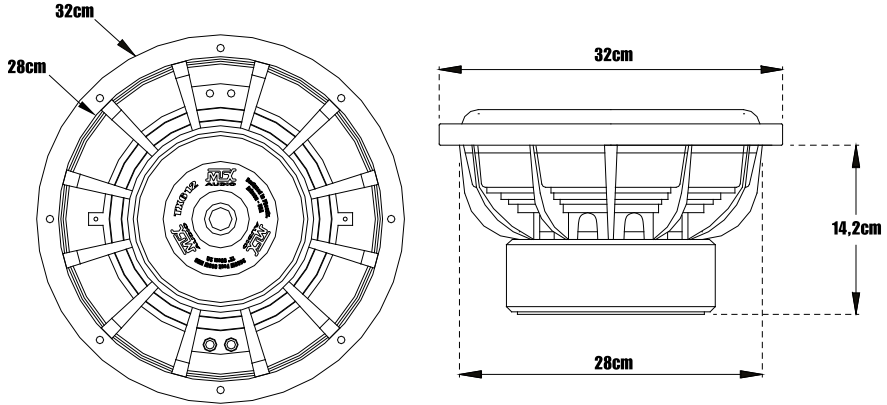

● (US) TX612 Parameters

(FR) Paramètres du TX612
(DE) TX612-Parameter
(SP) Parámetros TX612

- Fs : 26,7Hz
- Res : 112,8Ω
- Re : 2Ω
- Qms : 5,68
- Qes : 0,44
- Qts : 0,41
- Rms : 8,7kg/s

- Cms : 0,120m/N
- Mms : 293,8gr
- Nref : 0,19%
- BL : 14,6Tm
- SPL : 84,7dB
- Vas : 44,2 liters
- Rp : 21,7Ω

- Lp : 28,5mH
- Cp : 1603,2μF
- Sd : 500,5 cm²
- Vd : 0,701 liter
- Xmax : 14 mm
- RMS Power : 800 Watts

● (US) TX612 Dimensions - (FR) TX612 Dimensions - (DE) TX612 Abmessungen - (SP) TX612 Dimensiones