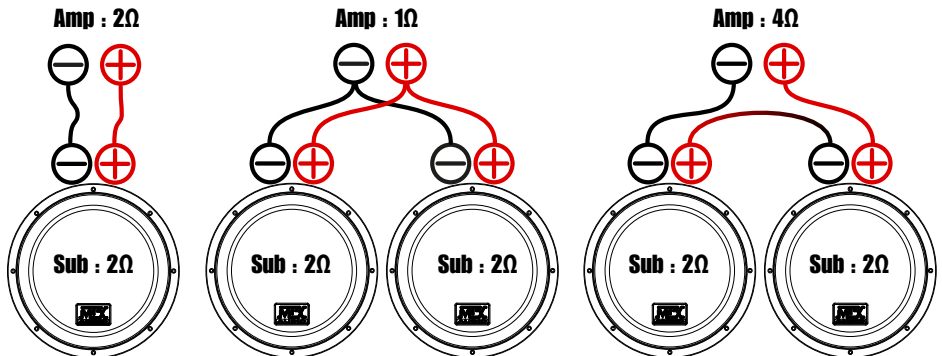

● (US) TX612 Wiring configurations

(FR) TX612 Configurations de câblage

(DE) TX612 Anschlusskonfiguration

(SP) TX612 Configuraciones de cableado