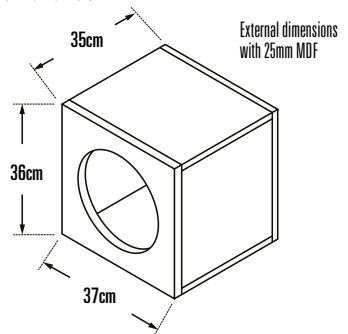

1 (US) 22,4 liters sealed enclosure : SQ (Sound Quality), to play clean and fast

(FR) 22,4 litres en clos : Pour la précision, la qualité sonore et pour la vitesse

(DE) 22,4 Liter geschlossenes Gehäuse: SQ - für eine saubere und schnelle Wiedergabe

(SP) Caja estanca de 22,4 litros : SQ, para tocar limpio y rápido

- Total internal volume : 29,5 liters
- Net internal volume : 22,4 liters
- Driver volume : 7,1 liters
- External dimensions : 36x36x32cm
- MDF thickness : 25mm
- Damping material : 50%
- F-3 : 46Hz
- Qtc : 0,707
- Ripple: 0dB