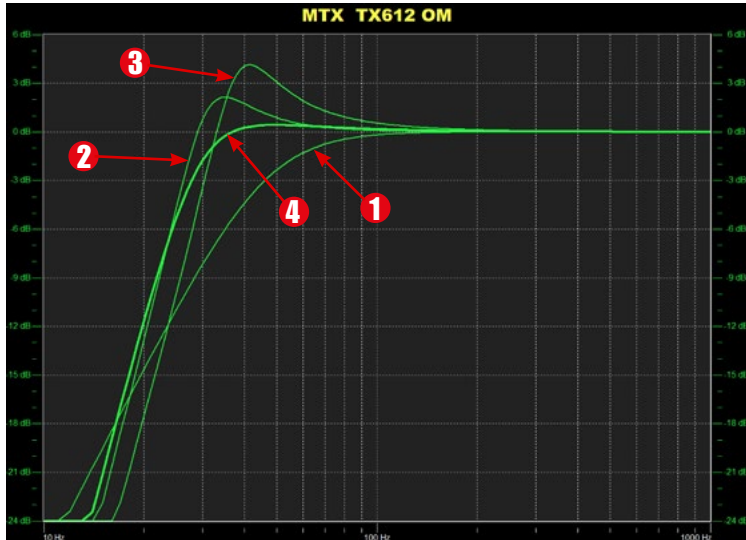

Subwoofer de 30cm (12") 2Ω 800W RMS 2400W Peak
Diseñado & Engineered by MTX en Phoenix, AZ - USA

● (US) TX612 Parameters

(FR) Paramètres du TX612
(DE) TX612-Parameter
(SP) Parámetros TX612

- Fs : 26,7Hz
- Res : 112,8Ω
- Re : 2Ω
- Qms : 5,68
- Qes : 0,44
- Qts : 0,41
- Rms : 8,7kg/s

(FR) TX612 Configurations de câblage

(DE) TX612 Anschlusskonfiguration

(SP) TX612 Configuraciones de cableado

(US) TX612 recommended enclosures

(FR) Caisson recommandés - (DE) Empfohlene TX612-Gehäuse - (SP) Cajas recomendadas TX612

1 (US) 22,4 liters sealed enclosure : SQ (Sound Quality), to play clean and fast

(FR) 22,4 litres en clos : Pour la précision, la qualité sonore et pour la vitesse

(DE) 22,4 Liter geschlossenes Gehäuse: SQ - für eine saubere und schnelle Wiedergabe

(SP) Caja estanca de 22,4 litros : SQ, para tocar limpio y rápido

- Total internal volume : 29,5 liters
- Net internal volume : 22,4 liters
- Driver volume : 7,1 liters
- External dimensions : 36x36x32cm
- MDF thickness : 25mm
- Damping material : 50%
- F-3 : 46Hz
- Qtc : 0,707
- Ripple: 0dB