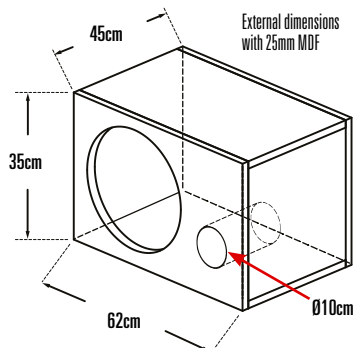

(SP) Caja estanca de 22,4 litros : SQ, para tocar limpio y rápido

- Total internal volume : 29,5 liters
- Net internal volume : 22,4 liters
- Driver volume : 7,1 liters
- External dimensions : 36x36x32cm
- MDF thickness : 25mm
- Damping material : 50%
- F-3 : 46Hz
- Qtc : 0,707
- Ripple: 0dB

(SP) 58,0 litros recinto ventilado : SQL, Para música muy alta...

- Total internal volume : 67,8 liters
- Net internal volume : 58,0 liters
- Driver volume : 7,1 liters
- Vent volume : 2,75 liters
- External dimensions : 62 x 35 x 45 cm
- MDF thickness : 25mm
- Damping material : 25%
- Tuning frequency : 30Hz
- F-3 : 28Hz
- Ripple: 2,14dB
- Number of vents : 1 (Aeroport Type)
- Vent diameter : 10cm
- Vent lenght : 30cm

(SP) 58,0 litros recinto ventilado : SQL, Para música muy alta...

- Total internal volume : 123,3 liters
- Net internal volume : 100,0 liters
- Driver volume : 14,2 liters
- Vent volume : 9,2 liters
- External dimensions : 90 x 38 x 49 cm
- MDF thickness : 25mm
- Damping material : 25%
- Tuning frequency : 36Hz
- F-3 : 34Hz
- Ripple : 4,14dB
- Number of vents : 3 (Aeroport Type)
- Vent diameter : 10cm (3x)
- Vent length : 34cm