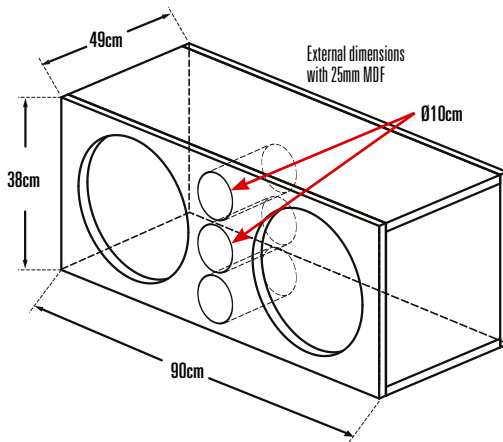

3 (US) 58,0 liters vented enclosure : SQL Sound quality, loud...

(FR) 58,0 litres en bass-reflex : SQL Pour écouter de la musique très fort...

(DE) 58,0 Liter Bassreflex-Gehäuse: SQL - für eine sehr hohe Lautstärke...

(SP) 58,0 litros recinto ventilado : SQL, Para música muy alta...

- Total internal volume : 123,3 liters
- Net internal volume : 100,0 liters
- Driver volume : 14,2 liters
- Vent volume : 9,2 liters
- External dimensions : 90 x 38 x 49 cm
- MDF thickness : 25mm
- Damping material : 25%
- Tuning frequency : 36Hz
- F-3 : 34Hz
- Ripple : 4,14dB
- Number of vents : 3 (Aeroport Type)
- Vent diameter : 10cm (3x)
- Vent length : 34cm

4 (US) 38,0 liters vented enclosure : Sound quality, vented and linear...

(FR) 38,0 litres en bass-reflex : qualité sonore et linéarité...

(DE) 38,0 Liter Bassreflex-Gehäuse: Für Klangqualität und Linearität...

(SP) 38,0 litros recinto ventilado : calidad de sonido y linealidad...

- Total internal volume : 67,7 liters
- Net internal volume : 38,0 liters
- Driver volume : 7,1 liters
- Vent volume : 22,6 liters
- External dimensions : 62 x 35 x 45 cm
- MDF thickness : 25mm
- Damping material : 25%
- Tuning frequency : 30Hz
- F-3 : 28Hz
- Ripple : 0,42dB
- Vent window : 30 x 3 cm
- Vent depth : 82 cm (57+)