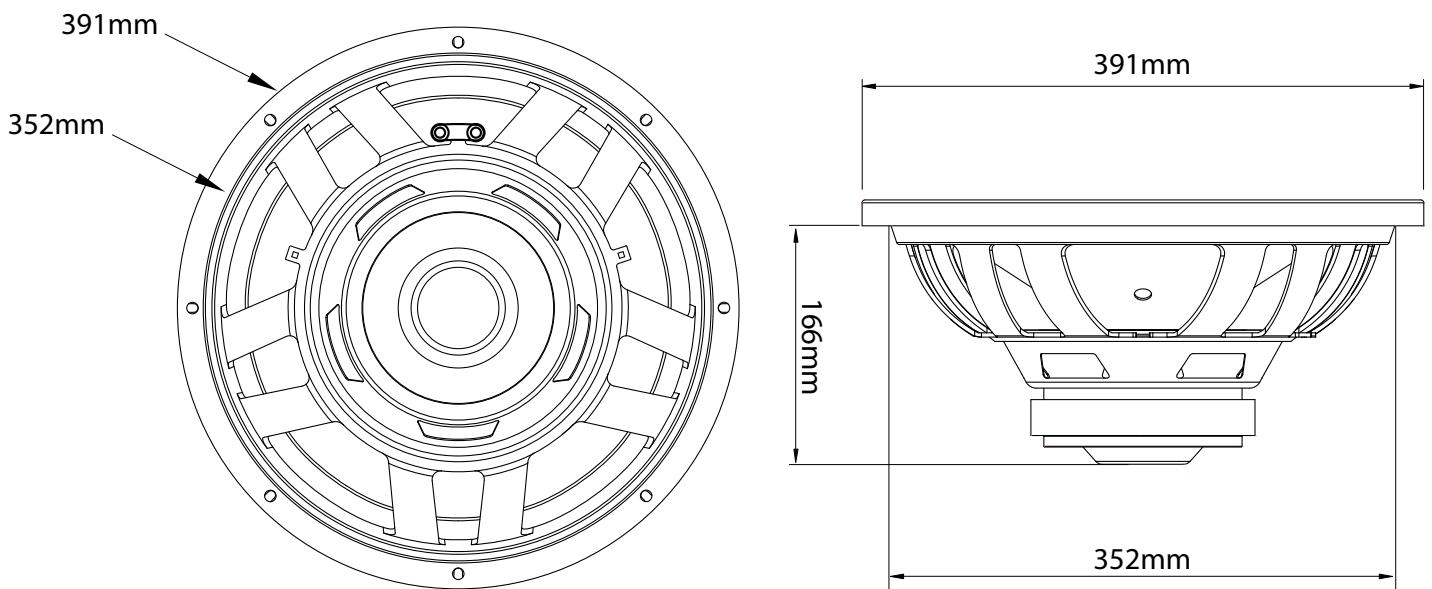

## RT15-04 Dimensions

Dimensiones, Dimensions, Abmessungen, Dimensões, Dimensiuni, Afmetingen, Размеры, Mitat, Wymiary

A : 43 x 43cm - Cut out : 278mm

B : 43 x 46cm

C : 38 x 46cm