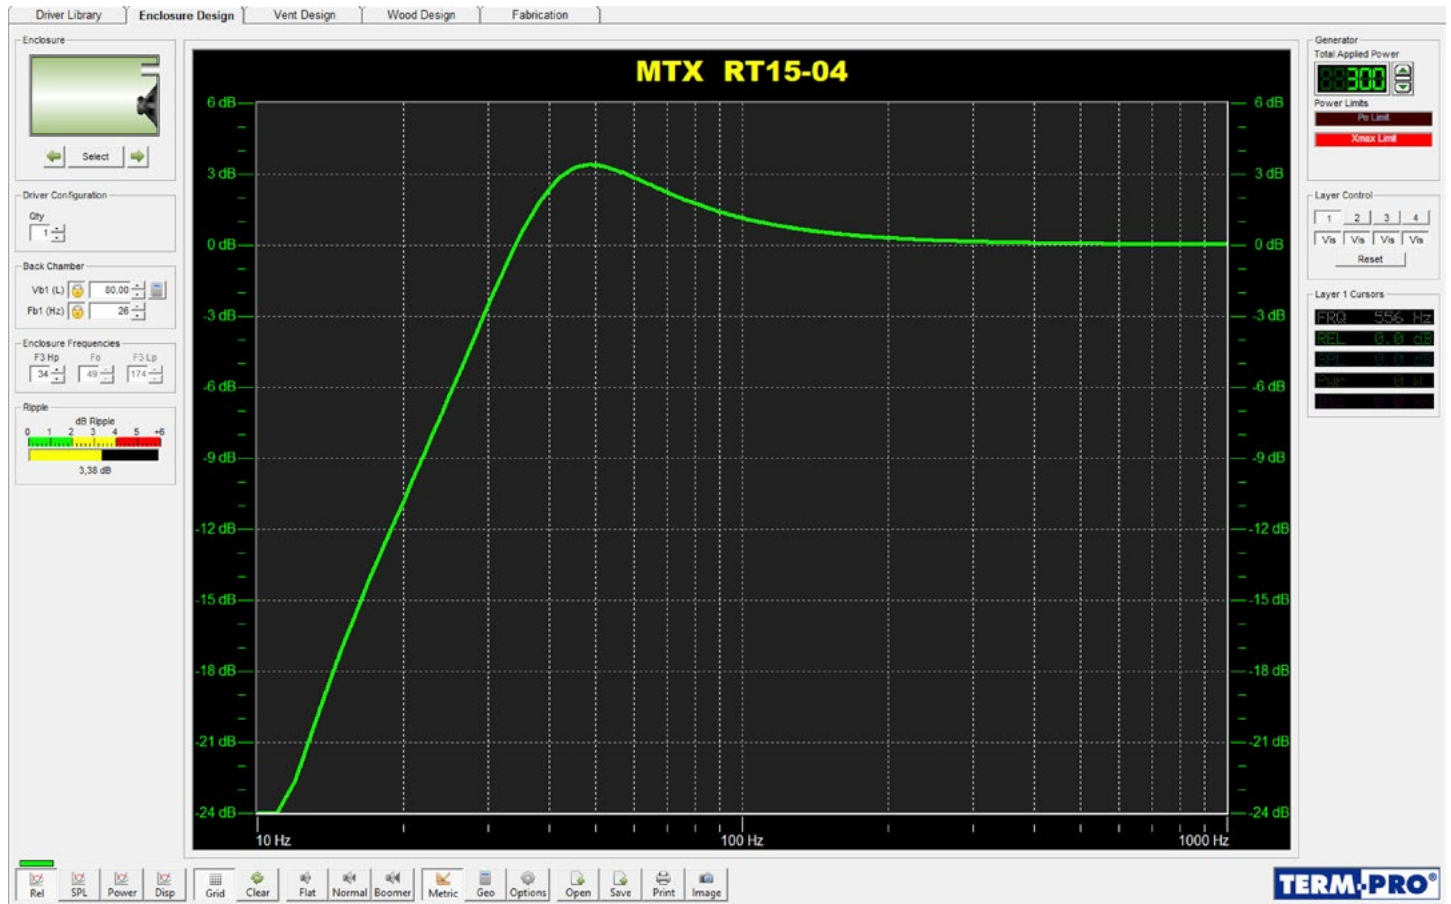

Vented Enclosure : 80.0 liters

Caja Reflex, Caisson Basse Reflex, Ventiliertes Gehäuse, Caixa Ventilada, Casse Bass Reflex, Gepoorte behuizing, Корпус с фазоинвертором, Refleksikotelo, Obudowa otwarta

Vented Enclosure

F_b : 26Hz
F₋₃ : 34Hz
Load volume : 80.0 liters
Subwoofer volume : 14.0 liters
Port volume : 2.65 liters
Internal volume : 96.65 liters

Suggested external dimensions : 43 x 78 x 40cm

Wood thickness : 25mm

Port : 2 solutions

- Aeroport : Ø10cm, depth 28cm
- Simple pipe : Ø10cm, depth 36cm

A : 43 x 78cm - Cut out : 352mm

B : 35 x 78cm

C : 35 x 38cm