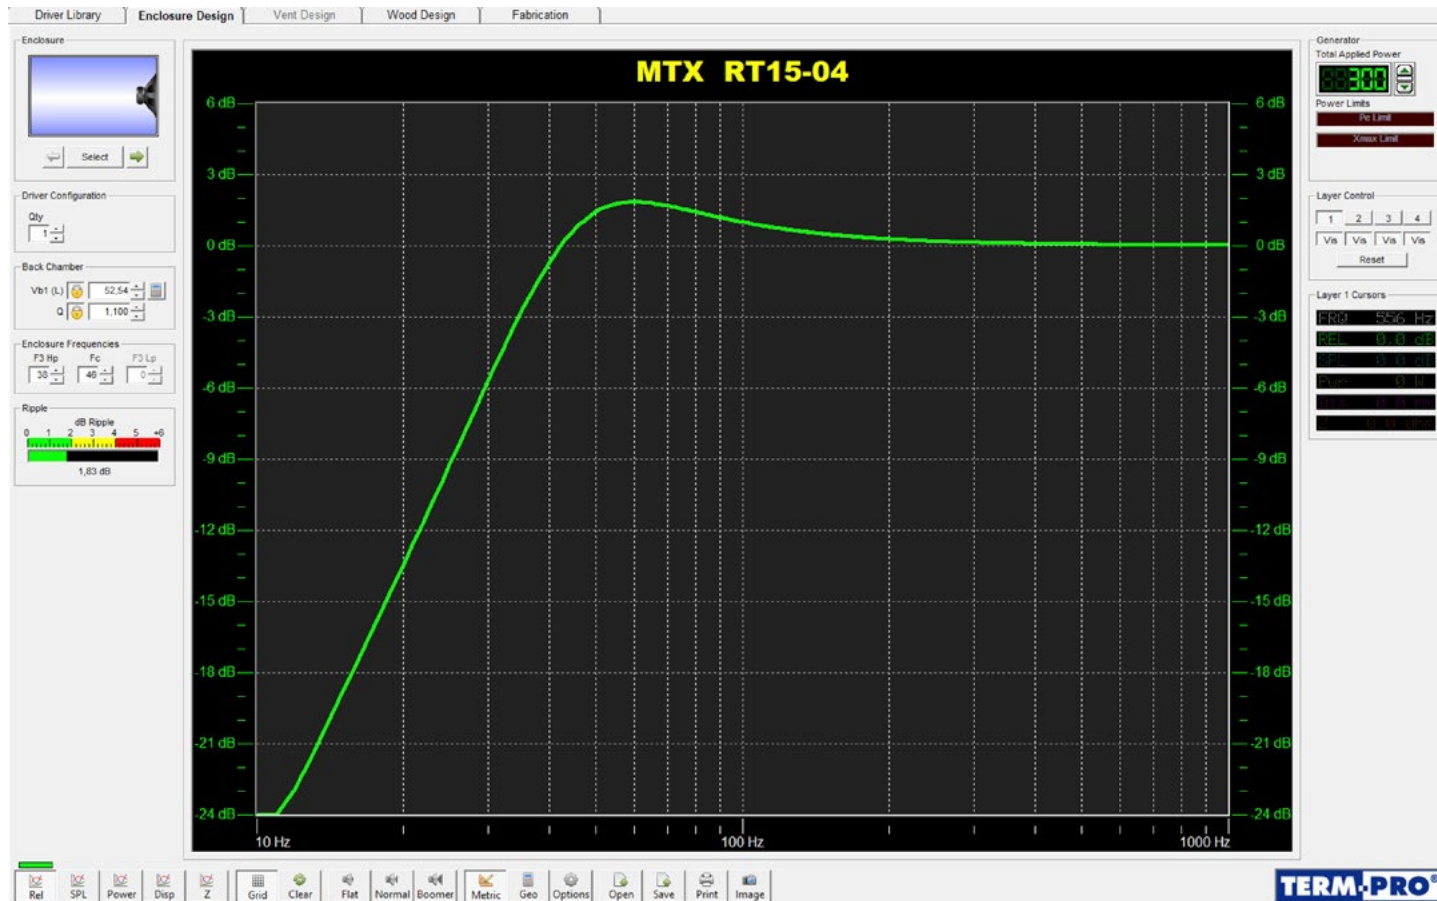

Recommended Amp Power : 150-300Watts RMS

La Potencia nominal recomendada, Puissance ampli recommandée, Empfohlene Verstärkerleistung, Potência de amplificação recomendada, Potenza consigliata dell'amplificatore, Geadviseerd versterker vermogen, Рекомендуемая мощность усилителя, Suositeltava vahvistinteho, Rekomendowana moc wzmacniacza

Sealed Enclosure : 53.0 liters

Caja Sellada, Caisson clos, Geschlossenes Gehäuse, Caixa selada, Box chiuso, Gesloten behuizing, Закрыты корпус, Suljettu kotelo, Obudowa zamknięta

Sealed Enclosure

Qtc : 1,1

F-3 : 38Hz

Net internal volume : 53.0 liters

Subwoofer volume : 14.0 liters

Load volume : 67 liters

Suggested external dimensions = 43 x 43 x 51cm

Wood thickness : 25mm MDF

A : 43 x 43cm - Cut out : 278mm

B : 43 x 46cm

C : 38 x 46cm