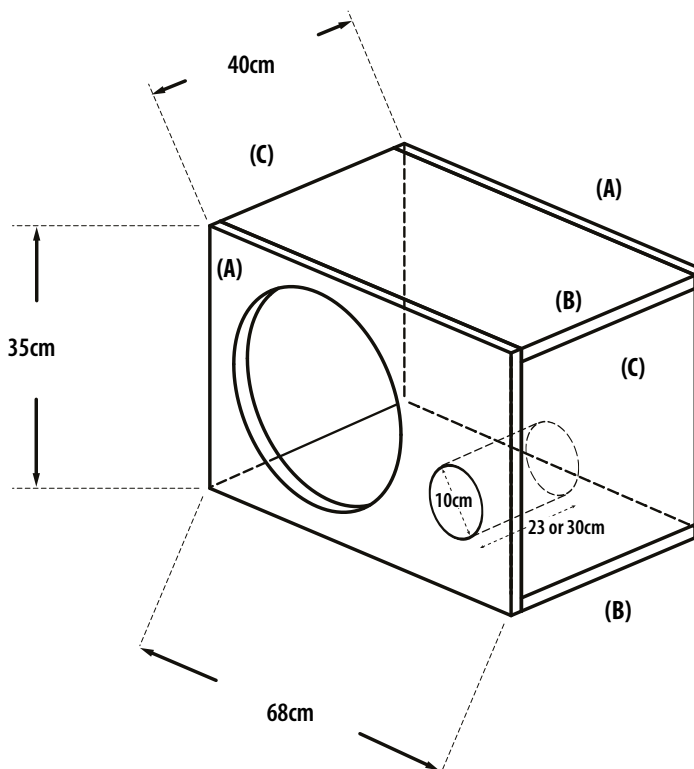

F₋₃ : 45Hz

Net internal volume : 36.0 liters

Subwoofer volume : 7.0 liters

Load volume : 43.0 liters

Suggested external dimensions = 35x35x53cm

Wood thickness : 25mm MDF

A : 35 x 35cm - Cut out : 278mm

B : 35 x 48cm

C : 30 x 48cm

Vented Enclosure : 56.0 liters

Caja Reflex, Caisson Basse Reflex, Ventiliertes Gehäuse, Caixa Ventilada, Casse Bass Reflex, Gepoorte behuizing, Корпус с фазоинвертором, Refleksikotelo, Obudowa otwarta

Vented Enclosure

F_b : 33Hz
 F_{-3} : 38Hz
 Load volume : 56.0 liters
 Subwoofer volume : 7.0 liters
 Port volume : 2.25 liters
 Internal volume : 65.25 liters

Suggested external dimensions : 35 x 40 x 68cm
 Wood thickness : 25mm
 Port : 2 solutions
 • Aeroport : \varnothing 10cm, depth 23cm
 • Simple pipe : \varnothing 10cm, depth 30cm
 A : 35 x 68cm - Cut out : 278mm
 B : 35 x 68cm
 C : 30 x 35cm