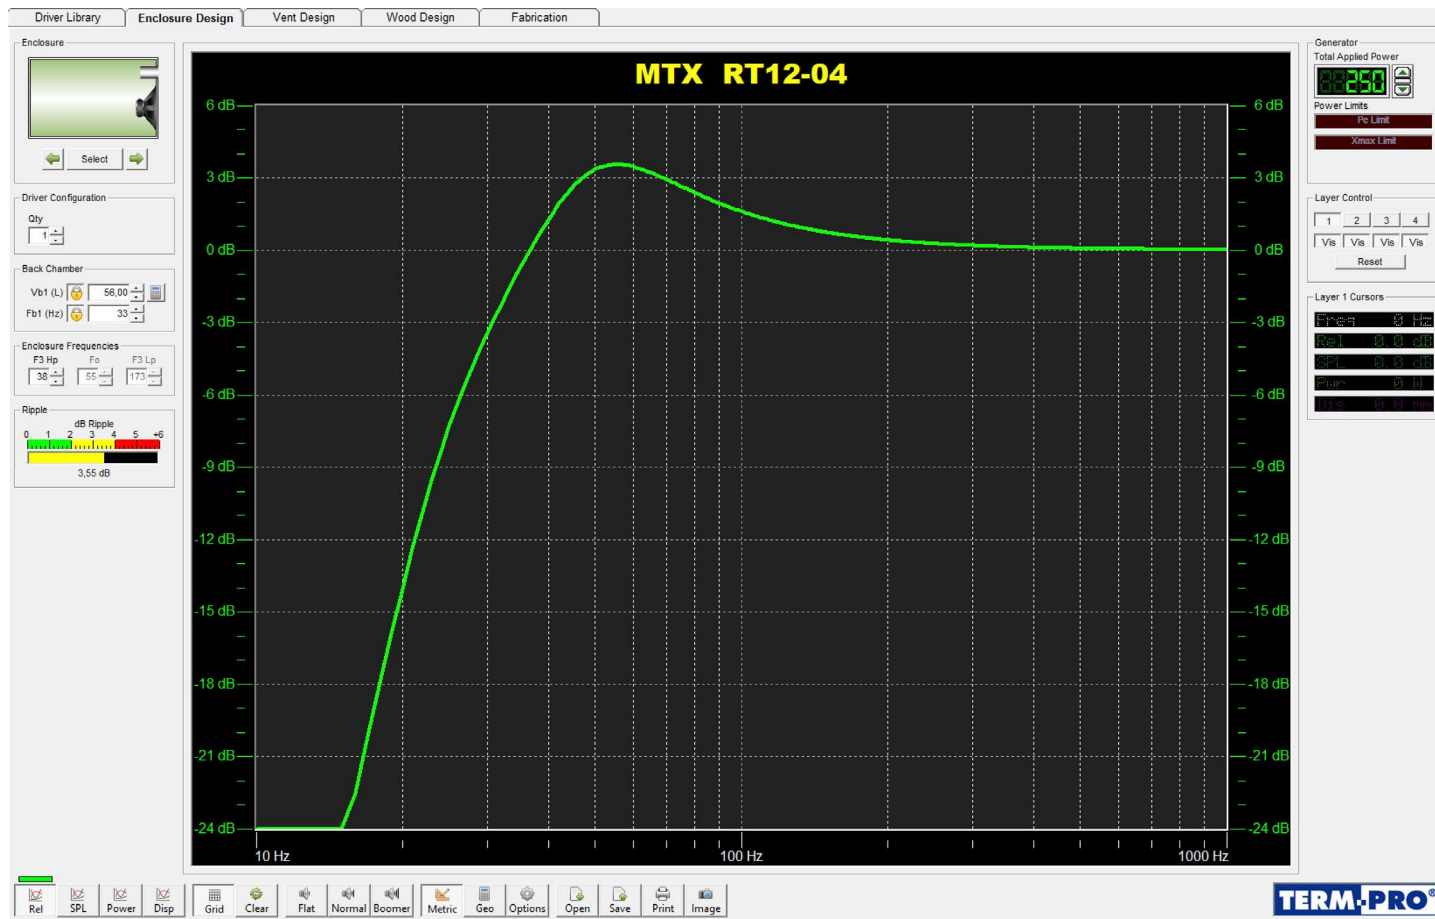

Vented Enclosure : 56.0 liters

Caja Reflex, Caisson Basse Reflex, Ventiliertes Gehäuse, Caixa Ventilada, Casse Bass Reflex, Gepoorte behuizing, Корпус с фазоинвертором, Refleksikotelo, Obudowa otwarta

Vented Enclosure

F_b : 33Hz
 F_{-3} : 38Hz
Load volume : 56.0 liters
Subwoofer volume : 7.0 liters
Port volume : 2.25 liters
Internal volume : 65.25 liters

Suggested external dimensions : 35 x 40 x 68cm
Wood thickness : 25mm
Port : 2 solutions
• Aeroport : $\varnothing$ 10cm, depth 23cm
• Simple pipe : $\varnothing$ 10cm, depth 30cm
A : 35 x 68cm - Cut out : 278mm
B : 35 x 68cm
C : 30 x 35cm