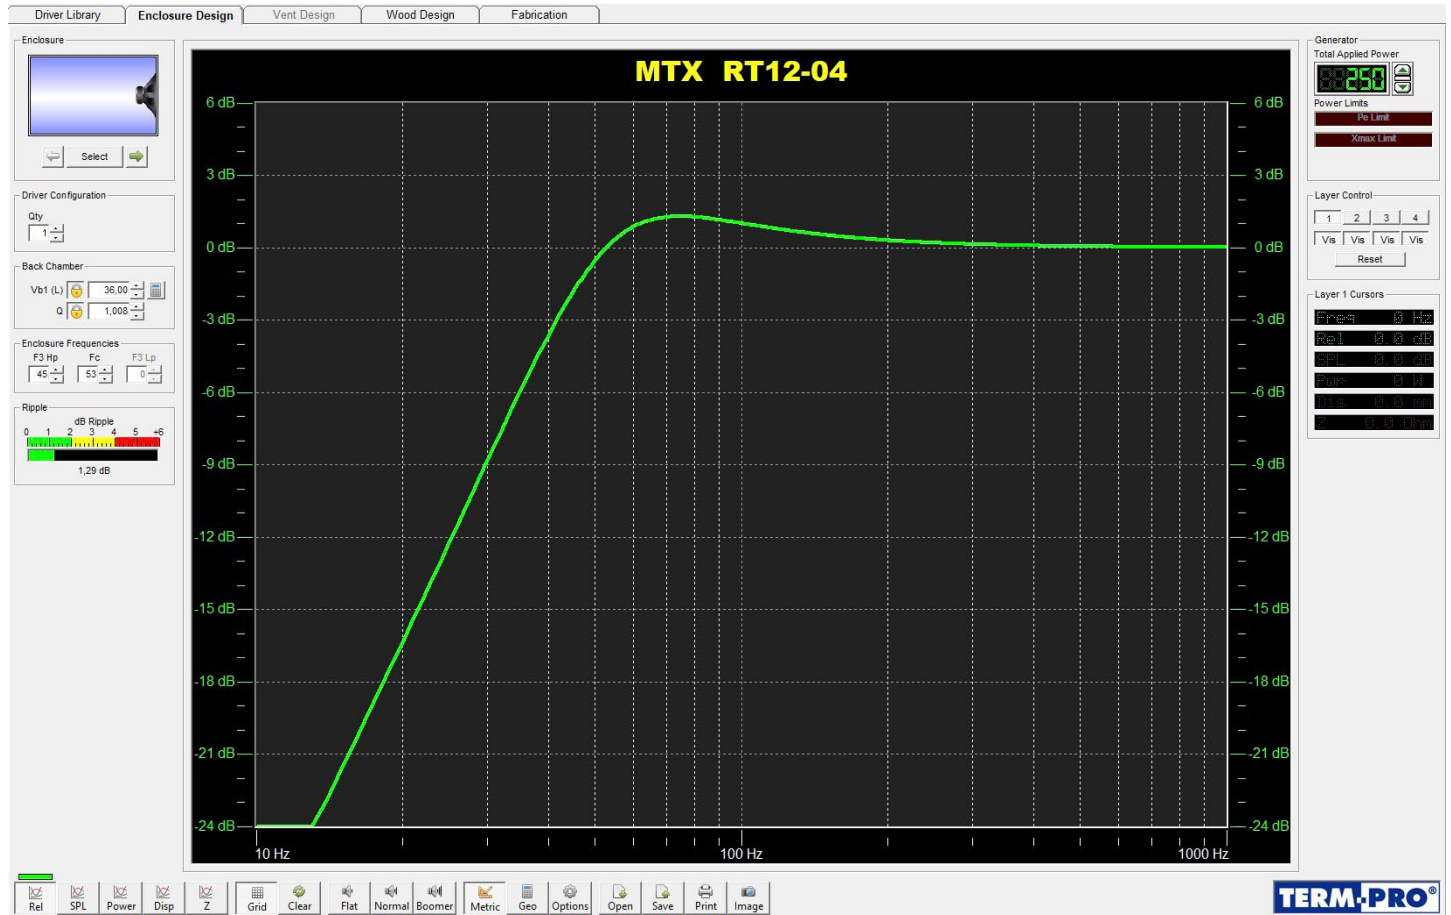

Recommended Amp Power : 125-250Watts RMS

La Potencia nominal recomendada, Puissance ampli recommandée, Empfohlene Verstärkerleistung, Potência de amplificação recomendada, Potenza consigliata dell'amplificatore, Geadviseerd versterker vermogen, Рекомендуемая мощность усилителя, Suositeltava vahvistinteho, Rekomendowana moc wzmacniacza

Sealed Enclosure : 36.0 liters

Caja Sellada, Caisson clos, Geschlossenes Gehäuse, Caixa selada, Box chiuso, Gesloten behuizing, Закрыты корпус, Suljettu kotelo, Obudowa zamknięta

Sealed Enclosure

Qt_c : 1

F₋₃ : 45Hz

Net internal volume : 36.0 liters

Subwoofer volume : 7.0 liters

Load volume : 43.0 liters

Suggested external dimensions = 35x35x53cm

Wood thickness : 25mm MDF

A : 35 x 35cm - Cut out : 278mm

B : 35 x 48cm

C : 30 x 48cm