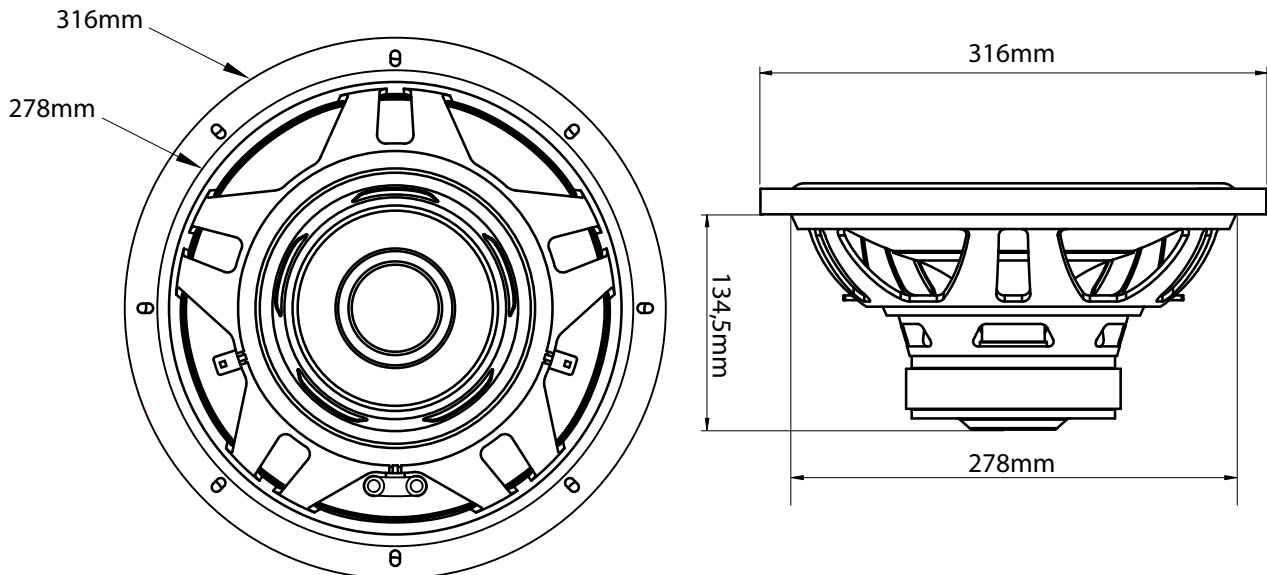

RT12-04

12" (30cm) 4Ω Subwoofer - 250W RMS - 1000W Peak
Designed by MTX in Phoenix, AZ - USA

RT12-04 Parameters

Parameters, Paramètres, Parameter, Parâmetros, Parametri, Parameters, Παράμετροι, Parametri, Parametry

RT12-04 Dimensions

Dimensiones, Dimensions, Abmessungen, Dimensões, Dimensiuni, Afmetingen, Размеры, Mitat, Wymiary

Recommended Amp Power : 125-250Watts RMS

La Potencia nominal recomendada, Puissance ampli recommandée, Empfohlene Verstärkerleistung, Potência de amplificação recomendada, Potenza consigliata dell'amplificatore, Geadviseerd versterker vermogen, Рекомендуемая мощность усилителя, Suositeltava vahvistinteho, Rekomendowana moc wzmacniacza

F₋₃ : 45Hz

Net internal volume : 36.0 liters

Subwoofer volume : 7.0 liters

Load volume : 43.0 liters

Suggested external dimensions = 35x35x53cm

Wood thickness : 25mm MDF

A : 35 x 35cm - Cut out : 278mm

B : 35 x 48cm