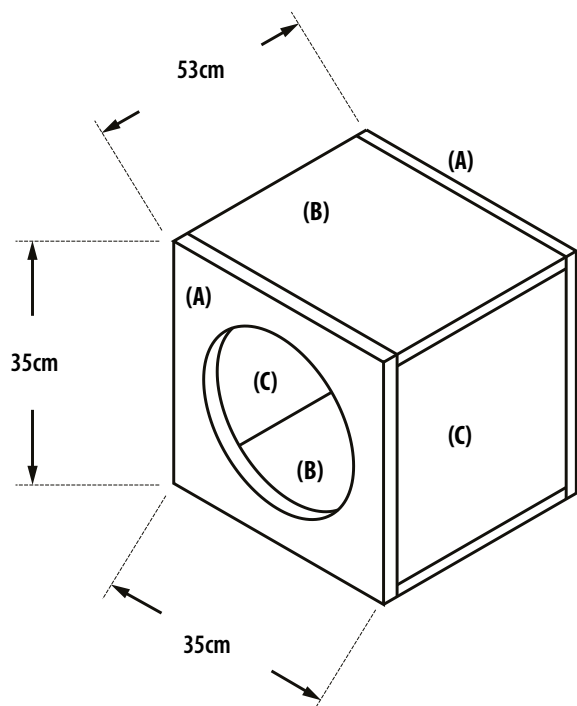

F₋₃ : 45Hz

Net internal volume : 36.0 liters

Subwoofer volume : 7.0 liters

Load volume : 43.0 liters

Suggested external dimensions = 35x35x53cm

Wood thickness : 25mm MDF

A : 35 x 35cm - Cut out : 278mm

B : 35 x 48cm

C : 30 x 48cm

Vented Enclosure : 56.0 liters

Caja Reflex, Caisson Basse Reflex, Ventiliertes Gehäuse, Caixa Ventilada, Casse Bass Reflex, Gepoorte behuizing, Корпус с фазоинвертором, Refleksikotelo, Obudowa otwarta

Vented Enclosure

F_b : 33Hz
 F_{-3} : 38Hz
 Load volume : 56.0 liters
 Subwoofer volume : 7.0 liters
 Port volume : 2.25 liters
 Internal volume : 65.25 liters

Suggested external dimensions : 35 x 40 x 68cm
 Wood thickness : 25mm
 Port : 2 solutions
 • Aeroport : \varnothing 10cm, depth 23cm
 • Simple pipe : \varnothing 10cm, depth 30cm
 A : 35 x 68cm - Cut out : 278mm
 B : 35 x 68cm
 C : 30 x 35cm