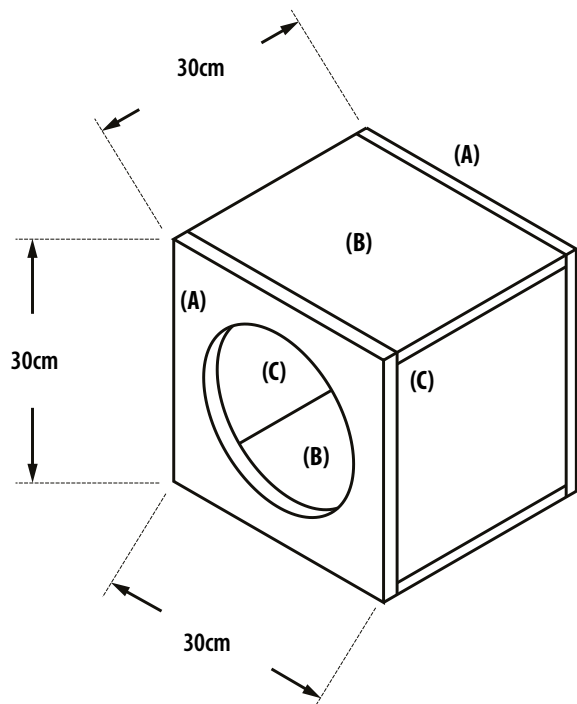

## RT10-04 Dimensions

Dimensiones, Dimensions, Abmessungen, Dimensões, Dimensiuni, Afmetingen, Размеры, Mítat, Wymiary

## Sealed Enclosure

Qtc : 0,888

F<sub>-3</sub> : 52Hz

Net internal volume : 14.0 liters

Subwoofer volume : 4.0 liters

Load volume : 18.0 liters

Suggested external dimensions : 30x30x30cm

Wood thickness : 25mm MDF

A : 30 x 30cm Cut out : 230mm

B : 30 x 25cm

C : 25 x 25cm