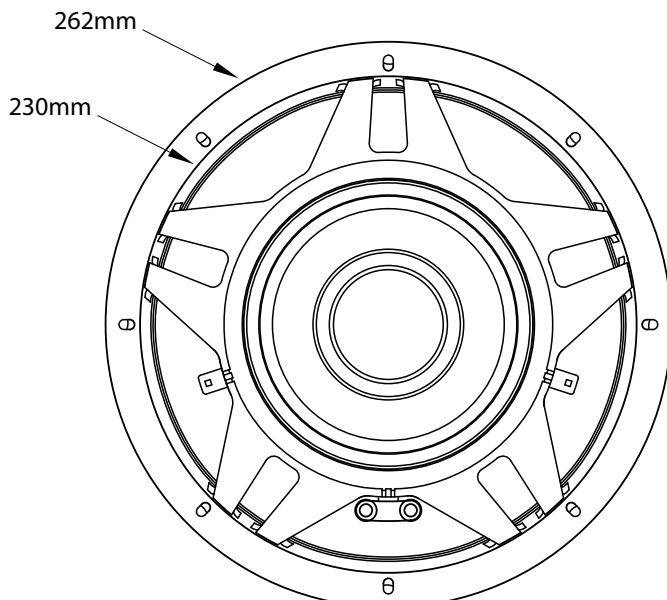

## RT10-04 Parameters

Parameters, Paramètres, Parameter, Parâmetros, Parametri, Parameters, Παράμετροι, Parametri, Parametry

Fs : 32 Hz  
Re : 3,1 Ω  
Z : 4 Ω  
Qms : 6,58  
Qes : 0,53  
Qts : 0,49  
Vas : 32 liters  
Mms : 129 grams  
Cms : 176 mm/N  
Bl : 12,6 N/A  
Sd : 363 cm<sup>2</sup>  
Vd : 0,381 liters  
Xmax : 10,5 mm  
Prms : 250 Watts  
SPL 2,83V/1m : 89,5 dB

## RT10-04 Dimensions

Dimensiones, Dimensions, Abmessungen, Dimensões, Dimensiuni, Afmetingen, Размеры, Mítat, Wymiary

A : 30 x 30cm Cut out : 230mm

B : 30 x 25cm

C : 25 x 25cm