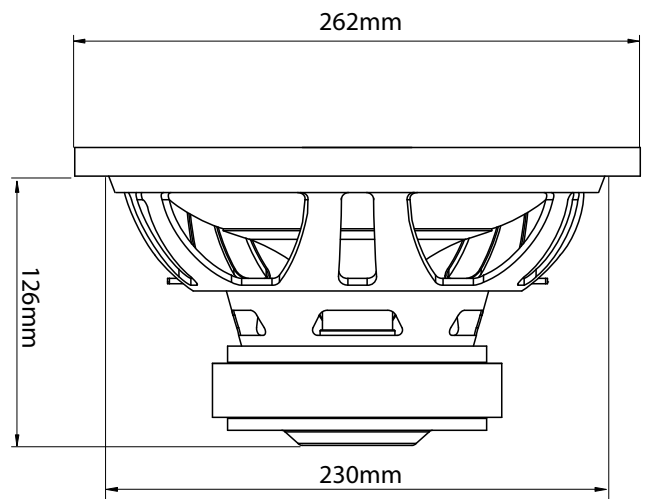

## RT10-04 Parameters

Parameters, Paramètres, Parameter, Parâmetros, Parametri, Parameters, Παράμετροι, Parametri, Parametry

Fs : 32 Hz  
Re : 3,1 Ω  
Z : 4 Ω  
Qms : 6,58  
Qes : 0,53  
Qts : 0,49  
Vas : 32 liters  
Mms : 129 grams  
Cms : 176 mm/N  
Bl : 12,6 N/A  
Sd : 363 cm<sup>2</sup>  
Vd : 0,381 liters  
Xmax : 10,5 mm  
Prms : 250 Watts  
SPL 2,83V/1m : 89,5 dB

## RT10-04 Dimensions

Dimensiones, Dimensions, Abmessungen, Dimensões, Dimensiuni, Afmetingen, Размеры, Mítat, Wymiary

A : 30 x 30cm Cut out : 230mm

B : 30 x 25cm

C : 25 x 25cm