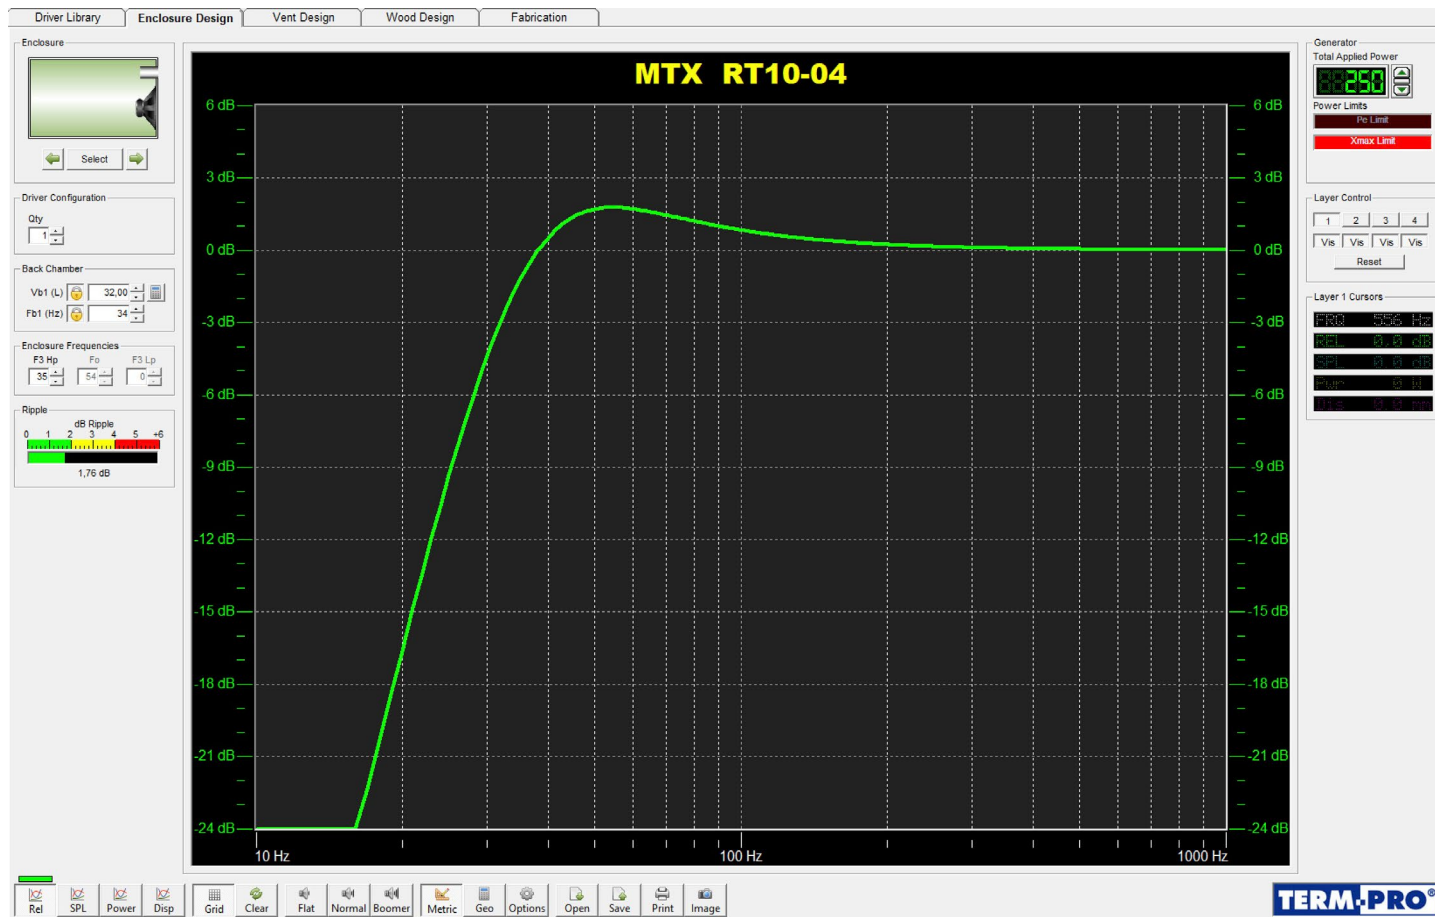

Vented Enclosure : 32.0 liters

Caja Reflex, Caisson Basse Reflex, Ventiliertes Gehäuse, Caixa Ventilada, Casse Bass Reflex, Gepoorte behuizing, Корпус с фазоинвертором, Reflektorkotelo, Obudowa otwarta

Vented Enclosure

F_b : 34Hz

F_{-3} : 35Hz

Load volume : 32.0 liters

Subwoofer volume : 4.0 liters

Port volume : 1.25 liters

Internal volume : 37.25 liters

Suggested external dimensions : 30x50x35cm

Wood thickness : 25mm

Port : 2 solutions

- Aeroport : $\varnothing 7.5$ cm, depth 23cm
- Simple pipe : $\varnothing 7.5$ cm, depth 30cm

A : 30 x 50cm Cut out : 230mm

B : 30 x 50cm

C : 25 x 30cm