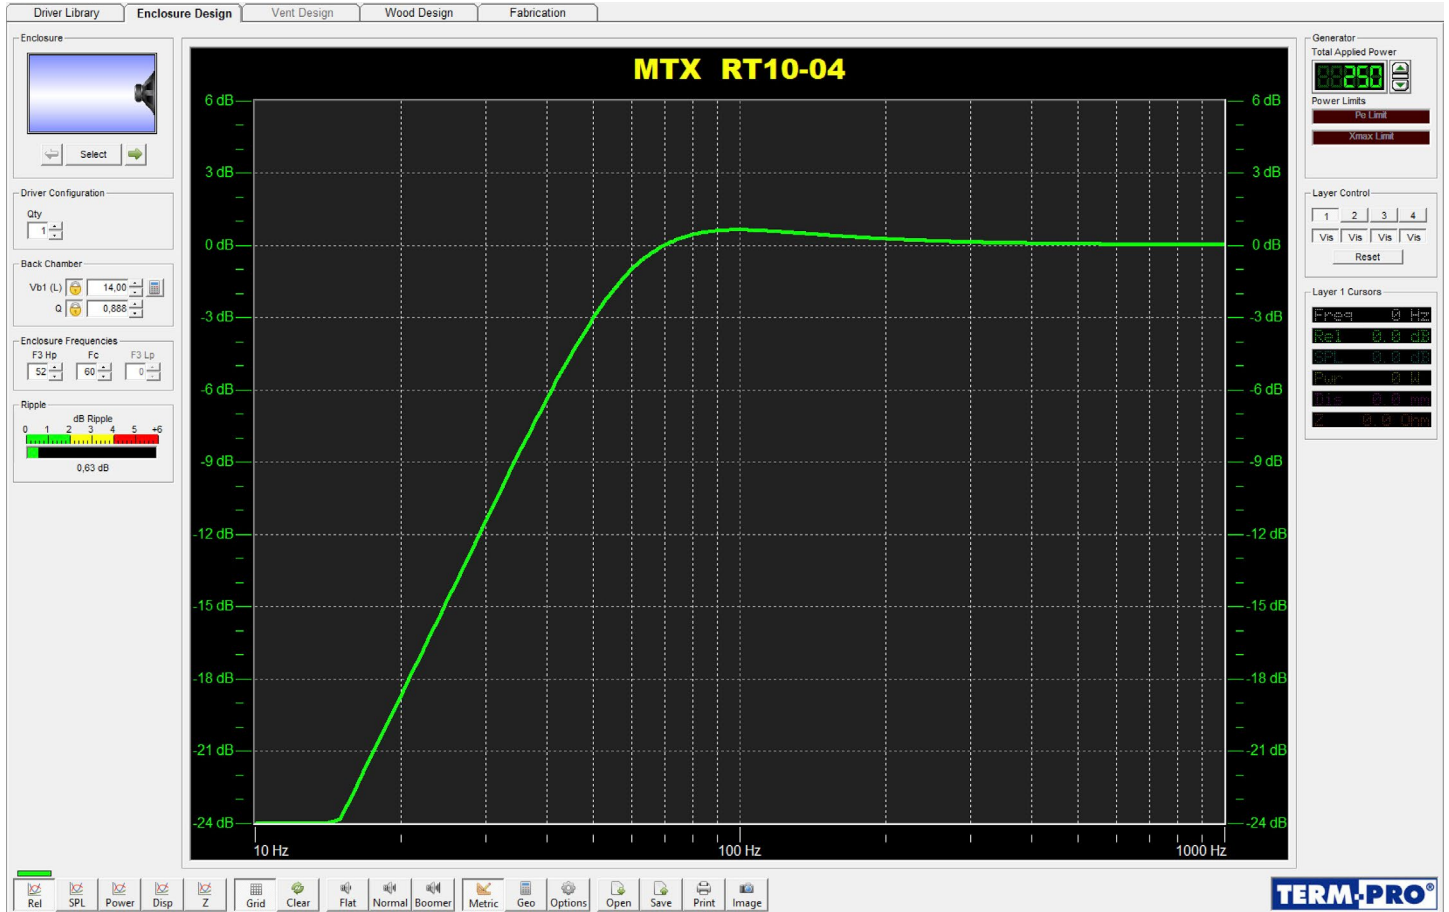

Recommended Amp Power : 125-250Watts RMS

La Potencia nominal recomendada, Puissance ampli recommandée, Empfohlene Verstärkerleistung, Potência de amplificação recomendada, Potenza consigliata dell'amplificatore, Geadviseerd versterker vermogen, Рекомендуемая мощность усилителя, Suositeltava vahvistinteho, Rekomendowana moc wzmacniacza

Sealed Enclosure : 14.0 liters

Caja Sellada, Caisson clos, Geschlossenes Gehäuse, Caixa selada, Box chiuso, Gesloten behuizing, Закрыты корпус, Suljettu kotelo, Obudowa zamknięta

Sealed Enclosure

Qtc : 0,888

F₋₃ : 52Hz

Net internal volume : 14.0 liters

Subwoofer volume : 4.0 liters

Load volume : 18.0 liters

Suggested external dimensions : 30x30x30cm

Wood thickness : 25mm MDF

A : 30 x 30cm Cut out : 230mm

B : 30 x 25cm

C : 25 x 25cm