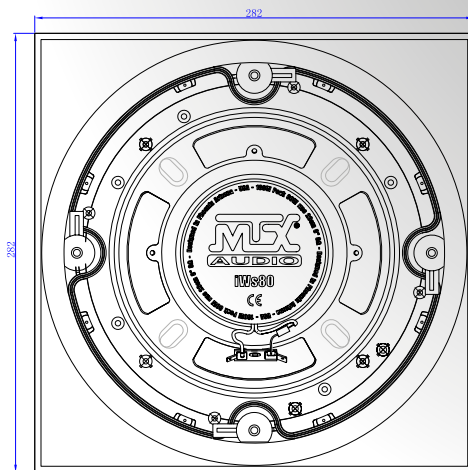

iWs80 Haut-parleurs de mur ou plafond 8Ω à encastrer 20cm (8")

Qualité sonore niveau Hifi

Tenue en puissance et grave

Grille magnétique carrée ultra fine
facile à ajuster (elle tourne rond)

Tweeter neodyme orientable
25mm à dôme soie

Membrane papier imperméabilisé

Optimisé pour l'ampli
MTX iWa250

Caractéristiques

- HP coaxiaux 2 voies à encastrer
- Diamètre : 20cm (8")
- Puissance Peak : 180W
- Puissance RMS : 60W
- Sensibilité : 90,5dB/2,83v/1m
- Impédance : 8Ω
- Réponse : 37Hz - 25000Hz
- Profondeur : 101mm
- Tweeter orientable
- Tweeter 25mm dôme soie
- Grilles extra fines sans bord