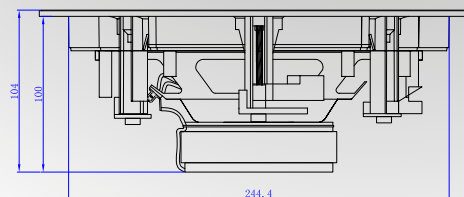

iWs80 Haut-parleurs de mur ou plafond 8Ω à encastrer 20cm (8")

Qualité sonore niveau Hifi

Tenue en puissance et grave

Grille magnétique carrée ultra fine
facile à ajuster (elle tourne rond)

Tweeter neodyme orientable
25mm à dôme soie

Membrane papier imperméabilisé

Optimisé pour l'ampli
MTX iWa250

Caractéristiques

- HP coaxiaux 2 voies à encastrer
- Diamètre : 20cm (8")
- Puissance Peak : 180W
- Puissance RMS : 60W
- Sensibilité : 90,5dB/2,83v/1m
- Impédance : 8Ω
- Réponse : 37Hz - 25000Hz
- Profondeur : 101mm
- Tweeter orientable
- Tweeter 25mm dôme soie
- Grilles extra fines sans bord