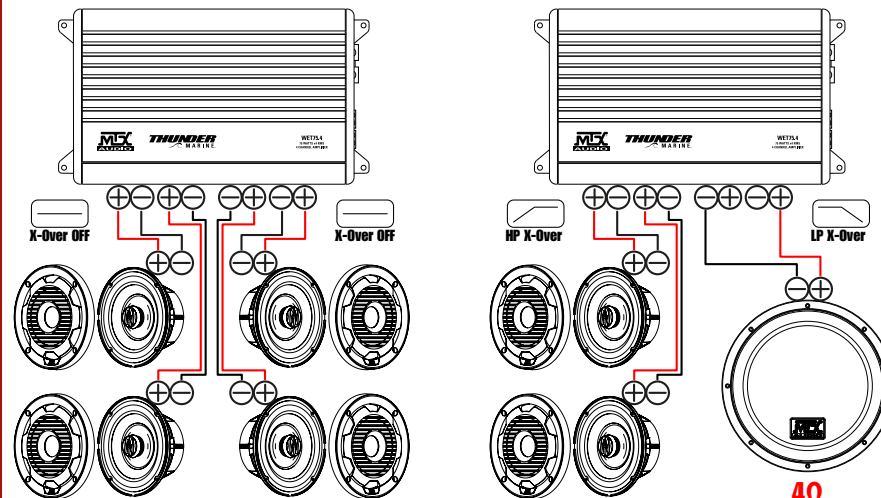

WET75.4

Amplificateur Marine 4 canaux classe-AB 400W RMS avec filtre actif variable

L'amplificateur marine MTX WET75.4 est un 4 canaux Classe-AB développant 4x75W RMS. Il est conçu pour amplifier quatre haut-parleurs ou deux haut-parleurs et un subwoofer. Il vous permet de profiter de la musique sur votre bateau à un niveau sonore élevé en toute qualité. Sa résistance aux UV et à l'humidité a été très soigneusement étudiée pour vous permettre d'en profiter longtemps, malgré l'humidité, le sel, le soleil et la chaleur.

Panneaux latéraux

Produits complémentaires

Configuration 4 canaux et 3 canaux

Conçu pour répondre aux exigences de durabilité et de fiabilité du milieu marin

Résiste à l'humidité et aux projections d'eau

Circuit imprimé traité silicone

Connecteurs en acier inoxydable pour résister à la corrosion

Plexiglass de protection sur les réglages

Joints en caoutchouc sur les RCA

Amplificateur puissant avec alimentation MOSFET

Taille compacte facile à installer