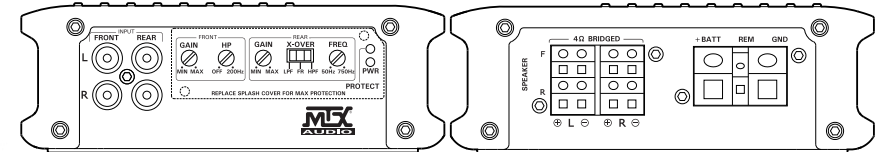

WET75.4

Amplificateur Marine 4 canaux classe-AB 400W RMS avec filtre actif variable

L'amplificateur marine MTX WET75.4 est un 4 canaux Classe-AB développant 4x75W RMS. Il est conçu pour amplifier quatre haut-parleurs ou deux haut-parleurs et un subwoofer. Il vous permet de profiter de la musique sur votre bateau à un niveau sonore élevé en toute qualité. Sa résistance aux UV et à l'humidité a été très soigneusement étudiée pour vous permettre d'en profiter longtemps, malgré l'humidité, le sel, le soleil et la chaleur.

Panneaux latéraux

Produits complémentaires

Configuration 4 canaux et 3 canaux

Conçu pour répondre aux exigences de durabilité et de fiabilité du milieu marin

Résiste à l'humidité et aux projections d'eau

Circuit imprimé traité silicone

Connecteurs en acier inoxydable pour résister à la corrosion

Plexiglass de protection sur les réglages

Joints en caoutchouc sur les RCA

Amplificateur puissant avec alimentation MOSFET

Taille compacte facile à installer