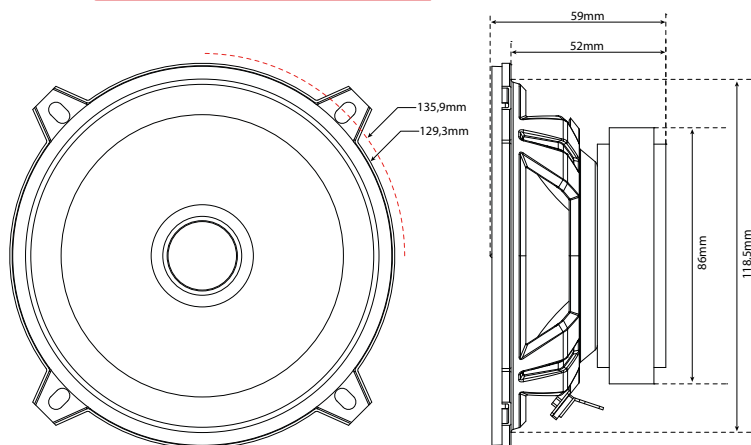

TX450S

Haut-parleurs kit Ø13cm (5.25") 4Ω 70W RMS

Dimensions

Membrane papier recouverte de particules de sable plaquées argent.

Tweeter 25mm dôme soie à aimant neodymium

Ogive de mise en phase alu

Bobine Tilt 25mm pour un refroidissement efficace et un son Hifi

Structure magnétique XXL

Suspension caoutchouc

Très forte tenue en puissance

Écoute douce et musicale

Produit complémentaire

TX2450

Caractéristiques

- Haut-parleurs kit 2 voies
- Diamètre du woofer : 13cm (5.25")
- Diamètre du tweeter dôme soie : 25mm
- Puissance Peak : 280W
- Puissance RMS : 70W
- Sensibilité : 92,5dB/2,83v/1m
- Impédance : 4Ω
- Réponse : 55Hz - 25000Hz
- Profondeur : 53mm
- Grilles incluses