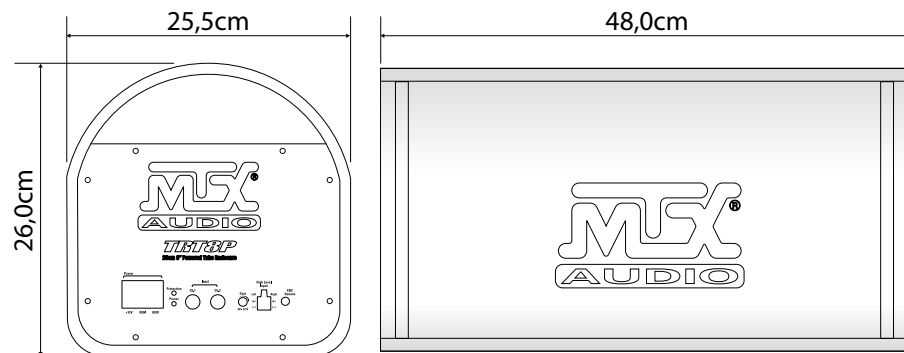

TRT8P

Tube actif bass-reflex avec subwoofer de 20cm et ampli Classe-D de 140W RMS CEA

La solution la plus simple et la plus efficace pour ajouter du grave dans une installation

Pas de réglage complexe (Gain), il est donc toujours bien réglé

Produit complémentaire

ZNX6K, ZNX8K, ZNX10K

Caractéristiques

- Tube de grave amplifié
- Amplificateur mono classe-D
- Subwoofer : 20cm (8")
- Ampli puissance Max : 420W
- Ampli puissance RMS : 140W
- Sensibilité : 0,1 à 4V
- Commande EBC incluse
- Entrées haut et bas niveau
- Dimensions : 25,5x26x48cm