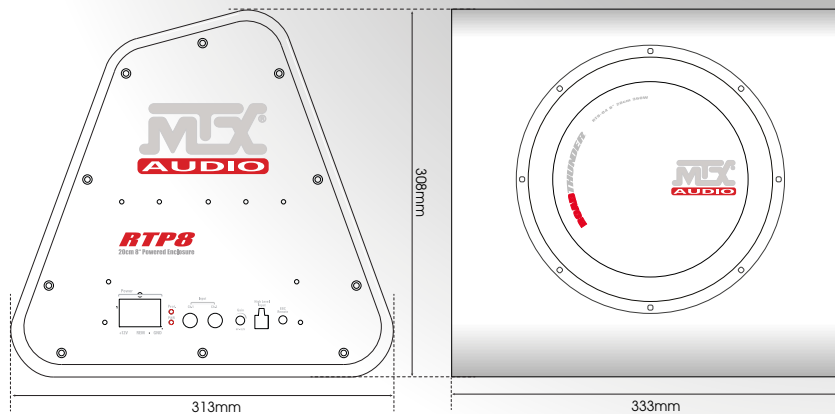

TRP8

Caisson actif bass-reflex avec subwoofer de 20cm et ampli Classe-D de 120W RMS CEA

La solution la plus simple et la plus efficace pour ajouter du grave dans une installation

Taille micro pour son méga

Construction solide en MDF de 15mm

Cone injecté, brossé et électroplaqué

Ampli monté latéralement pour un meilleur refroidissement, un montage plus simple et un câblage plus aisé

Ampli Classe-D pour plus de puissance et moins de consommation

Caractéristiques

- Caisson actif bass-reflex
- Amplificateur Classe-D
- Subwoofer : 20cm (8")
- Bobine : 38mm
- Puissance Peak : 360W
- Puissance RMS : 120W CEA
- Filtre passe-bas 18dB @ 80Hz
- Télécommande EBC incluse
- Entrées haut et bas niveau
- Dimensions : 333x308x313mm