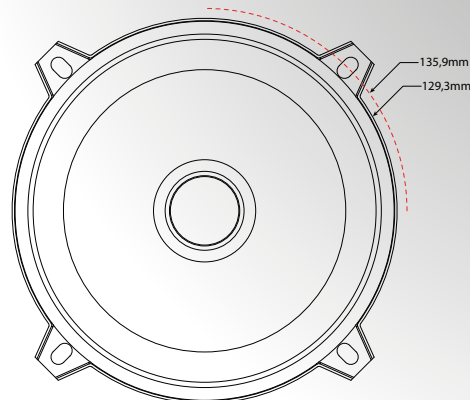

TR50S

Haut-parleurs kit Ø13cm (5.25") 4Ω 55W RMS

Dimensions

Membrane Polypropylène injecté
electroplaquée et brossée

Tweeter 25mm dôme soie
à aimant neodymium

Ogive de mise en phase en alu

Bobine Aluminium 25mm pour un
refroidissement efficace

Logos découpés au laser

Suspension caoutchouc

Forte tenue en puissance

Écoute douce et musicale

Caractéristiques

- Haut-parleurs kit 2 voies
- Diamètre du woofer : 13cm (5.25")
- Diamètre du tweeter dôme soie : 25mm
- Puissance Peak : 220W
- Puissance RMS : 55W
- Sensibilité : 91,5dB/2,83v/1m
- Impédance : 4Ω
- Réponse : 60Hz - 25000Hz
- Profondeur : 52mm
- Grilles incluses