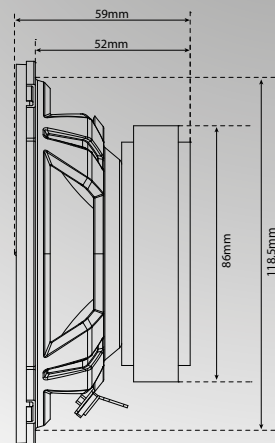

TR50S

Haut-parleurs kit Ø13cm (5.25") 4Ω 55W RMS

Dimensions

Membrane Polypropylène injecté
electroplaquée et brossée

Tweeter 25mm dôme soie
à aimant neodymium

Ogive de mise en phase en alu

Bobine Aluminium 25mm pour un
refroidissement efficace

Logos découpés au laser

Suspension caoutchouc

Forte tenue en puissance

Écoute douce et musicale

Caractéristiques

- Haut-parleurs kit 2 voies
- Diamètre du woofer : 13cm (5.25")
- Diamètre du tweeter dôme soie : 25mm
- Puissance Peak : 220W
- Puissance RMS : 55W
- Sensibilité : 91,5dB/2,83v/1m
- Impédance : 4Ω
- Réponse : 60Hz - 25000Hz
- Profondeur : 52mm
- Grilles incluses