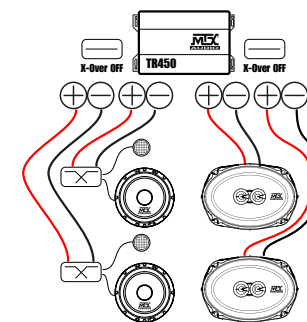

### Produits complémentaires

EBC en option (Ref : EBC-1)

### Caractéristiques

- Amplificateur 4 canaux Classe-AB large bande
- Puissance certifiée CEA2006 :
  - 4x75W RMS @ 2Ω et THD+N ≤1%
  - 4x50W RMS @ 4Ω et THD+N ≤1%
  - 2x150W RMS ponté @4Ω et THD+N ≤1%
- Filtre actif :
  - Passe Haut (HPF) 12dB/oct 80Hz
  - Passe Bas (LPF) 12dB/oct 80Hz
- Rapport Signal/Bruit (1 Watt) : > 73dB
- THD+Noise (Distortion) (1 Watt) : ≤ 0,2%
- Réponse en fréquence (±1dB) : 10Hz-60000Hz
- Niveau de sensibilité : 200mV à 6V
- Dimensions : 182x134x51mm
- Entrées haut-niveau
- Télécommande EBC en option (EBC-1)