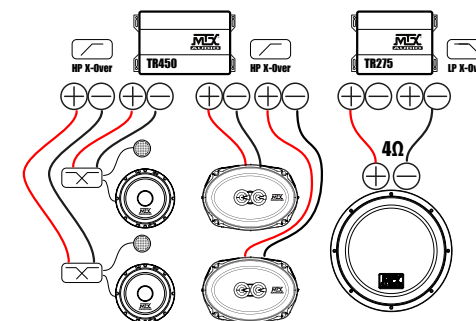

### Produits complémentaires

EBC en option (Ref : EBC-1)

### Caractéristiques

- Amplificateur 4 canaux Classe-AB large bande
- Puissance certifiée CEA2006 :
  - 4x75W RMS @ 2Ω et THD+N ≤1%
  - 4x50W RMS @ 4Ω et THD+N ≤1%
  - 2x150W RMS ponté @4Ω et THD+N ≤1%
- Filtre actif :
  - Passe Haut (HPF) 12dB/oct 80Hz
  - Passe Bas (LPF) 12dB/oct 80Hz
- Rapport Signal/Bruit (1 Watt) : > 73dB
- THD+Noise (Distortion) (1 Watt) : ≤ 0,2%
- Réponse en fréquence (±1dB) : 10Hz-60000Hz
- Niveau de sensibilité : 200mV à 6V
- Dimensions : 182x134x51mm
- Entrées haut-niveau
- Télécommande EBC en option (EBC-1)