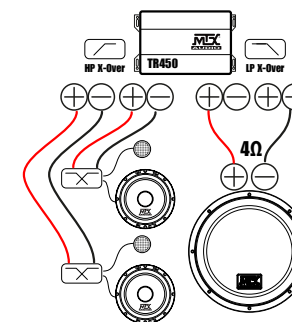

### Produits complémentaires

EBC en option (Ref : EBC-1)

### Caractéristiques

- Amplificateur 4 canaux Classe-AB large bande
- Puissance certifiée CEA2006 :
  - 4x75W RMS @ 2Ω et THD+N ≤1%
  - 4x50W RMS @ 4Ω et THD+N ≤1%
  - 2x150W RMS ponté @4Ω et THD+N ≤1%
- Filtre actif :
  - Passe Haut (HPF) 12dB/oct 80Hz
  - Passe Bas (LPF) 12dB/oct 80Hz
- Rapport Signal/Bruit (1 Watt) : > 73dB
- THD+Noise (Distortion) (1 Watt) : ≤ 0,2%
- Réponse en fréquence (±1dB) : 10Hz-60000Hz
- Niveau de sensibilité : 200mV à 6V
- Dimensions : 182x134x51mm
- Entrées haut-niveau
- Télécommande EBC en option (EBC-1)