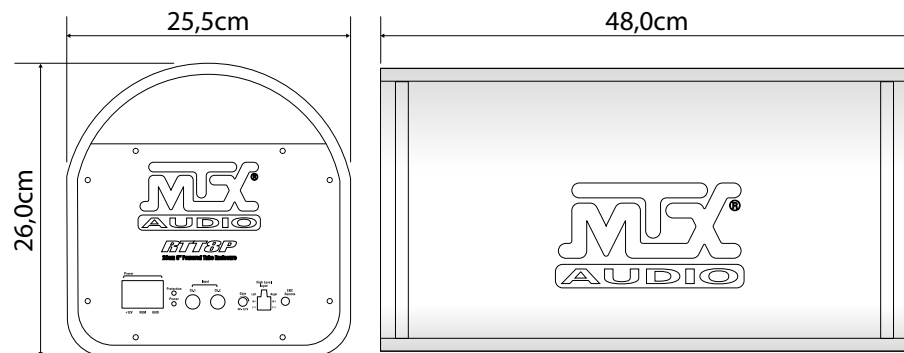

RTT8P

Tube actif bass-reflex avec subwoofer de 20cm et ampli Classe-D de 140W RMS CEA

La solution la plus simple et la plus efficace pour ajouter du grave dans une installation

Pas de réglage complexe (Gain), il est donc toujours bien réglé

Produit complémentaire

ZNX6K, ZNX8K, ZNX10K

Caractéristiques

- Tube de grave amplifié
- Amplificateur mono classe-D
- Subwoofer : 20cm (8")
- Ampli puissance Max : 420W
- Ampli puissance RMS : 140W
- Sensibilité : 0,1 à 4V
- Commande EBC incluse
- Entrées haut et bas niveau
- Dimensions : 25,5x26x48cm