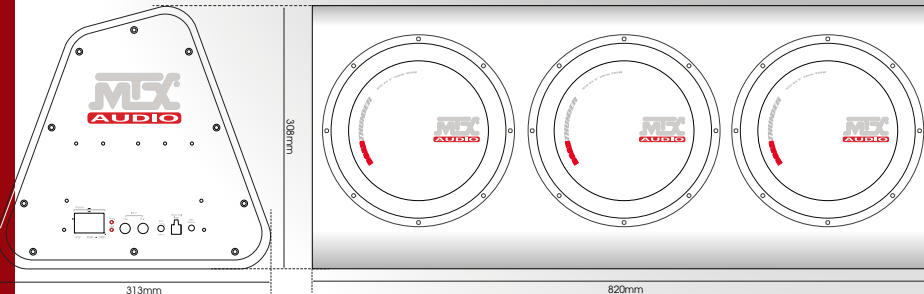

MTX[®] AUDIO

RTP8x3

Caisson actif bass-reflex "Triplette" avec triple subwoofers de 20cm et ampli 360W RMS Classe-D

La solution la plus simple et la plus efficace pour ajouter du grave dans une installation

Triple 20cm pour un impact incroyable

Construction solide en MDF de 15mm

Cone injecté, brossé et électroplaqué

Ampli monté latéralement pour un meilleur refroidissement, un montage plus simple et un câblage plus aisé

Ampli Classe-D pour plus de puissance et moins de consommation

Caractéristiques

- Caisson actif bass-reflex
- Amplificateur Classe-D
- Subwoofers : 3x20cm (3x8")
- Bobine : 38mm
- Puissance Peak : 1080W
- Puissance RMS : 360W CEA
- Filtre passe-bas 18dB @ 80Hz
- Télécommande EBC incluse
- Entrées haut et bas niveau
- Dimensions : 333x820x313mm