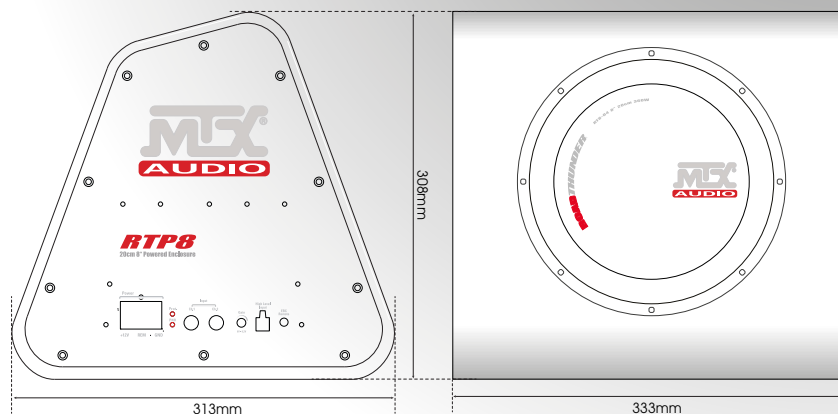

RTP8

Caisson actif bass-reflex avec subwoofer de 20cm et ampli Classe-D de 120W RMS CEA

La solution la plus simple et la plus efficace pour ajouter du grave dans une installation

Taille micro pour son méga

Construction solide en MDF de 15mm

Cone injecté, brossé et électroplqué

Ampli monté latéralement pour un meilleur refroidissement, un montage plus simple et un câblage plus aisé

Ampli Classe-D pour plus de puissance et moins de consommation

Caractéristiques

- Caisson actif bass-reflex
- Amplificateur Classe-D
- Subwoofer : 20cm (8")
- Bobine : 38mm
- Puissance Peak : 360W
- Puissance RMS : 120W CEA
- Filtre passe-bas 18dB @ 80Hz
- Télécommande EBC incluse
- Entrées haut et bas niveau
- Dimensions : 333x308x313mm