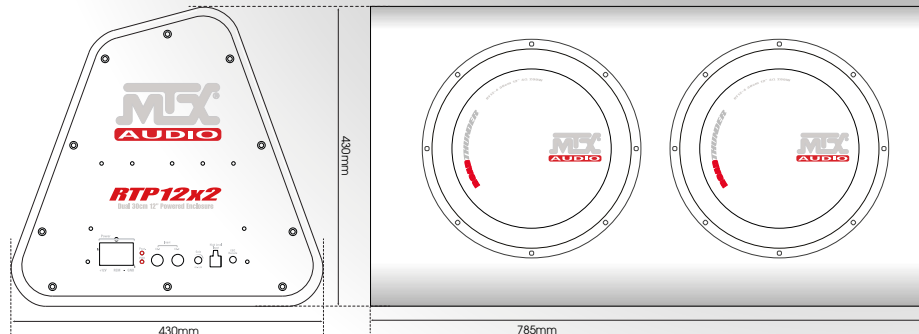

MTX[®] AUDIO

RTP12x2

Caisson actif bass-reflex "Doublette" avec deux subwoofers de 30cm et ampli 320W RMS Classe-D

La solution la plus simple et la plus efficace pour ajouter du grave dans une installation

Double 30cm pour plus de basse

Construction solide en MDF de 15mm

Cone injecté, brossé et électroplqué

Ampli monté latéralement pour un meilleur refroidissement, un montage plus simple et un câblage plus aisé

Ampli Classe-D pour plus de puissance et moins de consommation

Caractéristiques

- Caisson actif bass-reflex
- Amplificateur Classe-D
- Subwoofers : 2x30cm (2x12")
- Bobine : 38mm
- Puissance Peak : 960W
- Puissance RMS : 320W CEA
- Filtre passe-bas 18dB @ 80Hz
- Télécommande EBC incluse
- Entrées haut et bas niveau
- Dimensions : 430x785x430mm