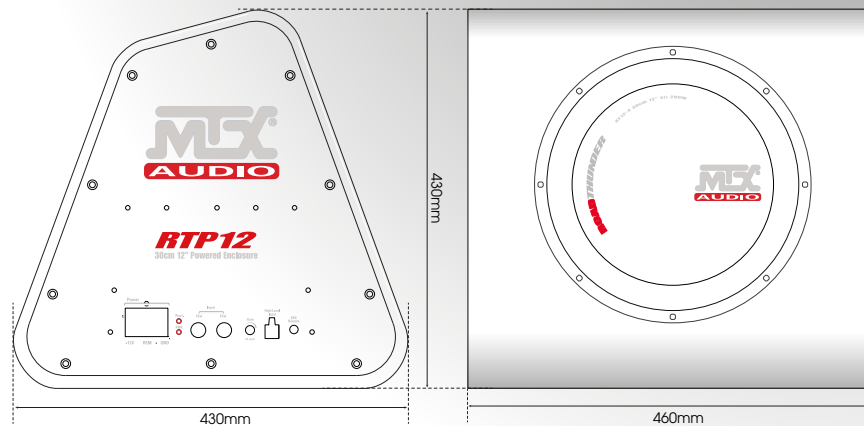

MTX[®] AUDIO

RTP12

Caisson actif bass-reflex avec subwoofer de 30cm et ampli Classe-D de 220W RMS CEA

La solution la plus simple et la plus efficace pour ajouter du grave dans une installation

Sub 30cm pour des basses profondes

Construction solide en MDF de 15mm

Cone injecté, brossé et électroplqué

Ampli monté latéralement pour un meilleur refroidissement, un montage plus simple et un câblage plus aisé

Ampli Classe-D pour plus de puissance et moins de consommation

Caractéristiques

- Caisson actif bass-reflex
- Amplificateur Classe-D
- Subwoofer : 30cm (12")
- Bobine : 38mm
- Puissance Peak : 660W
- Puissance RMS : 220W CEA
- Filtre passe-bas 18dB @ 80Hz
- Télécommande EBC incluse
- Entrées haut et bas niveau
- Dimensions : 430x460x430mm