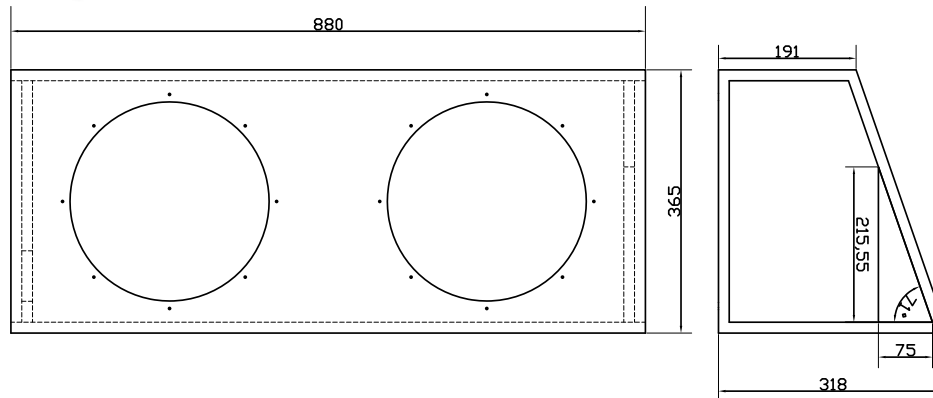

RTE12x2DV

Caisson bass-reflex double 30cm 700W RMS 2800W Peak 2Ω

Niveau de grave extraordinaire

Caisson permettant d'être entendu avant d'être vu...

Évent latéral pour un grave plus profond et un meilleur effet d'enceignure

2 subwoofers 30cm à hautes performances (700W RMS)

Subwoofers optimisés et construits pour ce caisson

Construction MDF 19mm, joint caoutchouc, borniers poussoir

Amplis recommandés : TX6500D

Produits complémentaires

TX6500D

Caractéristiques

- Caisson bass-reflex
- Subwoofers 2x 30cm (2x 12")
- Puissance RMS : 700W
- Puissance Peak : 2800W
- Impédance : 2Ω
- Sensibilité : 96dB/2,83V/1m
- Réponse : 23-300Hz
- Poids : 25Kg
- Dimensions : 88x36,5x31,8cm